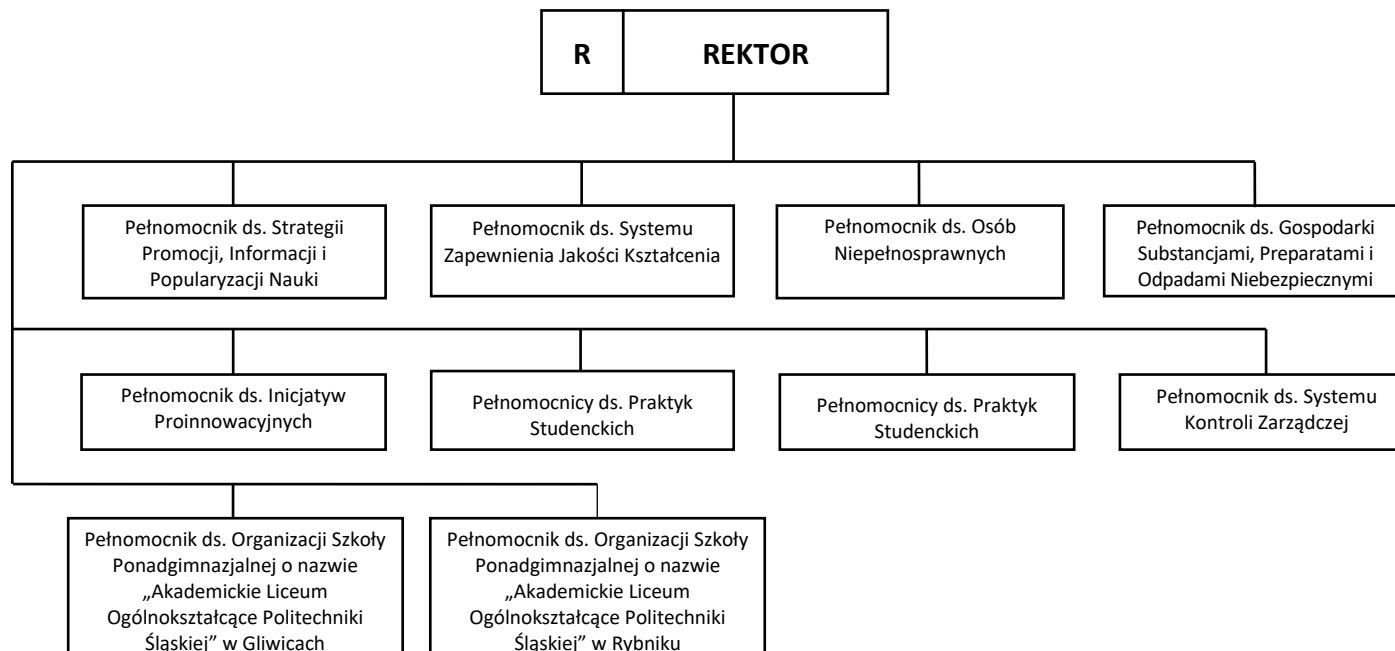

Schemat struktury organizacyjnej
 – podstawowe jednostki organizacyjne podlegające rektorowi

Schemat struktury organizacyjnej
 – komórki i jednostki organizacyjne podlegające rektorowi i prorektorom

Pełnomocnik Rektora ds. Strategii, Promocji, Informacji i Popularyzacji Nauki

w zakresie funkcji głównego księgowego

Schemat struktury organizacyjnej

– komórki i jednostki organizacyjne podlegające rektorowi i prorektorom

Schemat struktury organizacyjnej
– pełnomocnicy rektora

Schemat struktury organizacyjnej
– komórki organizacyjne podlegające kanclerzowi i jego zastępcom