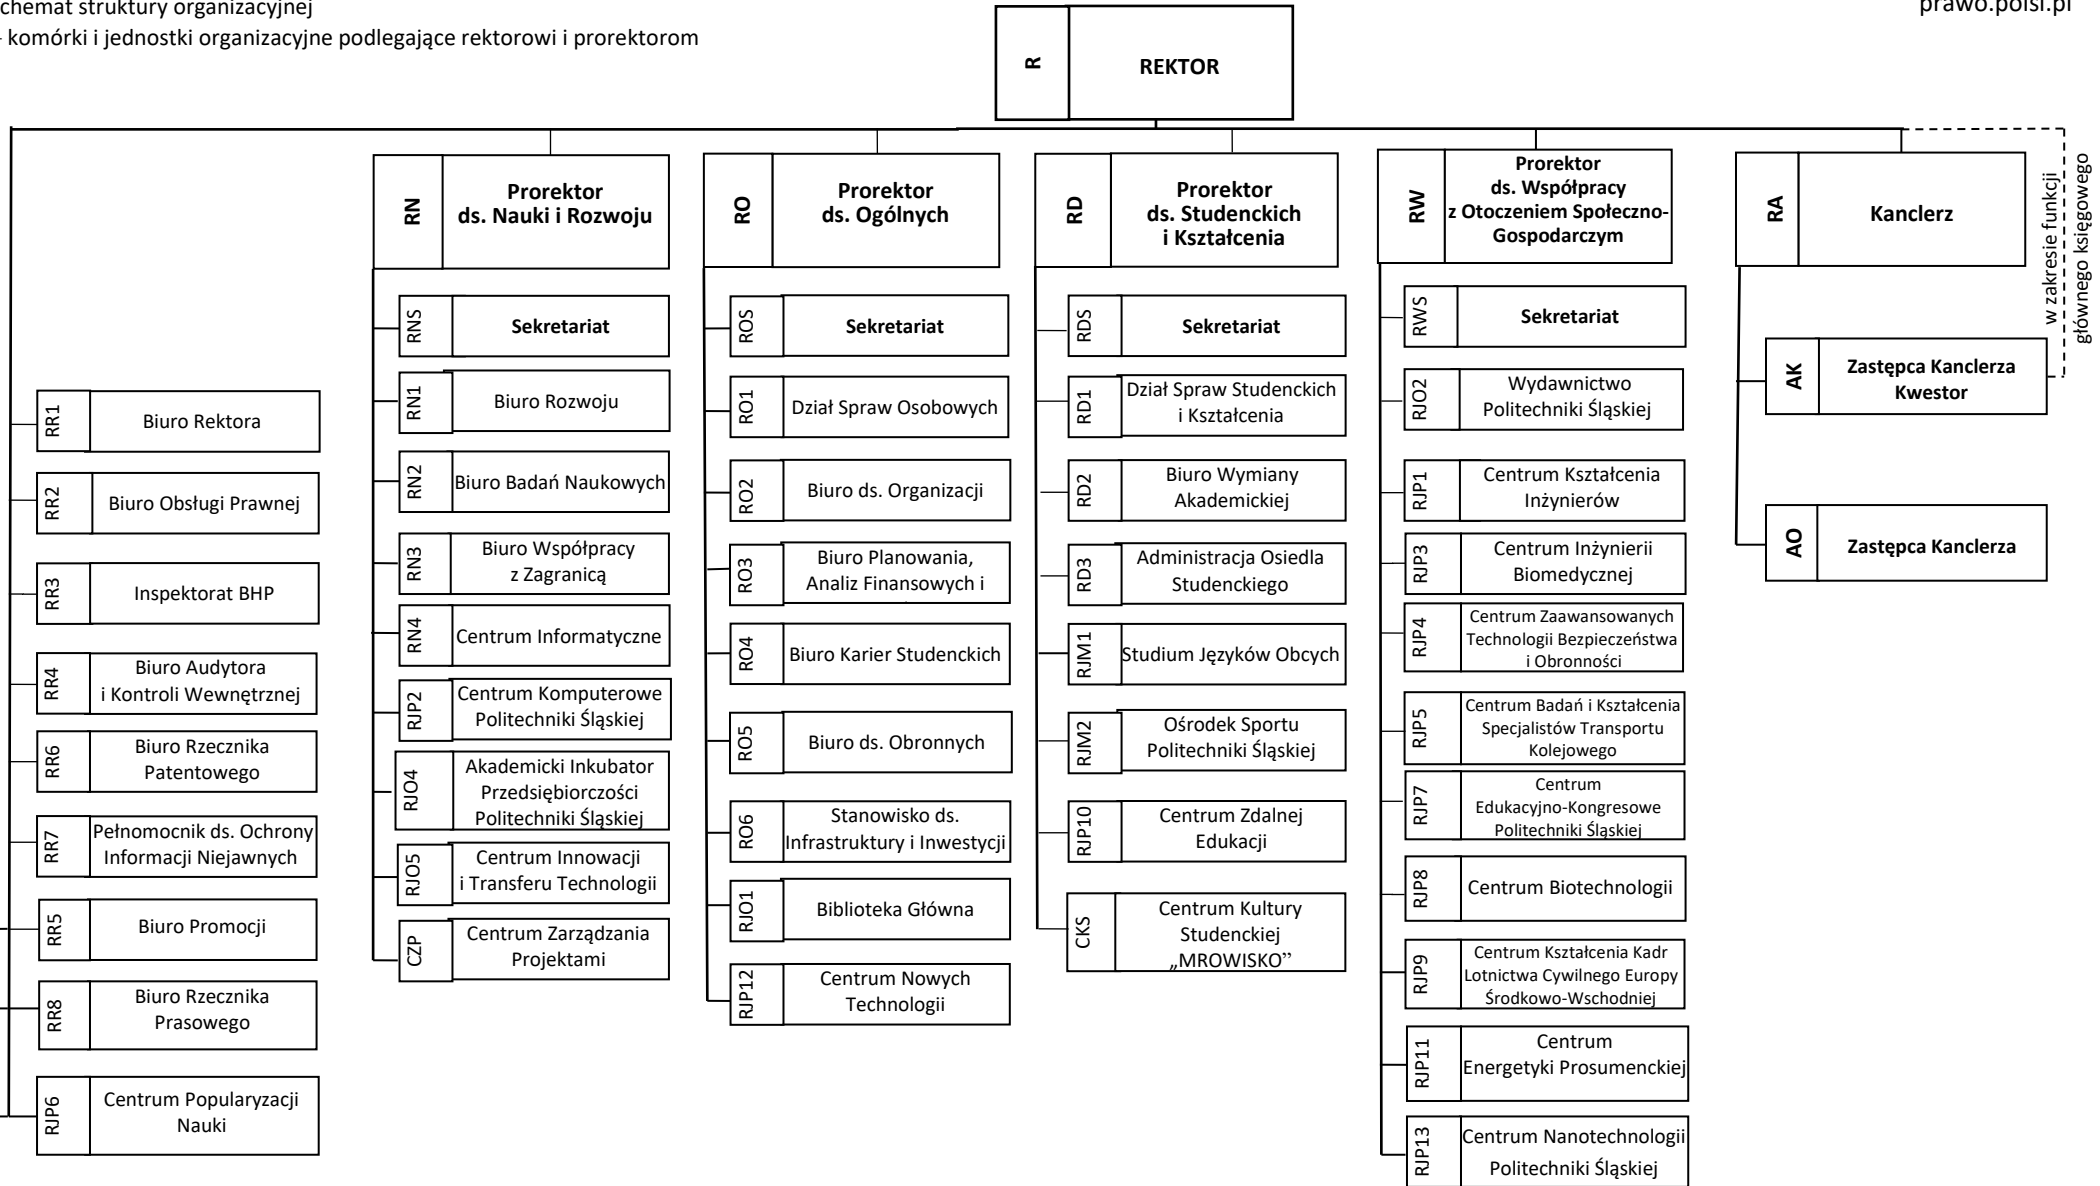

Schemat struktury organizacyjnej
 – podstawowe jednostki organizacyjne podlegające rektorowi

Schemat struktury organizacyjnej
 – komórki i jednostki organizacyjne podlegające rektorowi i prorektorom

Pełnomocnik Rektora ds. Strategii, Promocji, Informacji i Popularyzacji Nauki

w zakresie funkcji głównego księgowego

Schemat struktury organizacyjnej

– komórki i jednostki organizacyjne podlegające rektorowi i prorektorom

Schemat struktury organizacyjnej
– pełnomocnicy rektora

Schemat struktury organizacyjnej
– komórki organizacyjne podlegające kanclerzowi i jego zastępcom