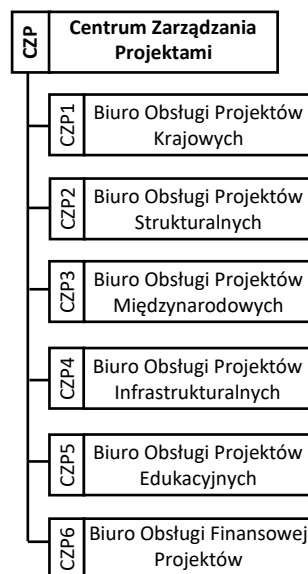

Schemat struktury organizacyjnej
 – podstawowe jednostki organizacyjne podlegające rektorowi

Schemat struktury organizacyjnej
 – komórki i jednostki organizacyjne podlegające rektorowi i prorektorom

Pełnomocnik Rektora ds. Strategii, Promocji, Informacji i Popularyzacji Nauki

w zakresie funkcji głównego księgowego

Schemat struktury organizacyjnej

– komórki i jednostki organizacyjne podlegające rektorowi i prorektorom

Schemat struktury organizacyjnej
– pełnomocnicy rektora

Schemat struktury organizacyjnej
– komórki organizacyjne podlegające kanclerzowi i jego zastępcom