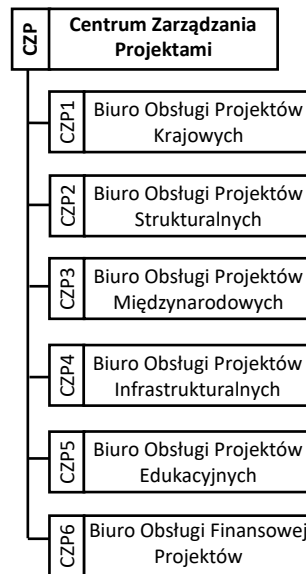

Schemat struktury organizacyjnej
 – podstawowe jednostki organizacyjne podlegające rektorowi

Schemat struktury organizacyjnej
 – komórki i jednostki organizacyjne podlegające rektorowi i prorektorom

Pełnomocnik Rektora ds. Strategii, Promocji, Informacji i Popularyzacji Nauki

w zakresie funkcji głównego księgowego

Schemat struktury organizacyjnej

– komórki i jednostki organizacyjne podlegające rektorowi i prorektorom

Schemat struktury organizacyjnej
– pełnomocnicy rektora

Schemat struktury organizacyjnej
– komórki organizacyjne podlegające kanclerzowi i jego zastępcom