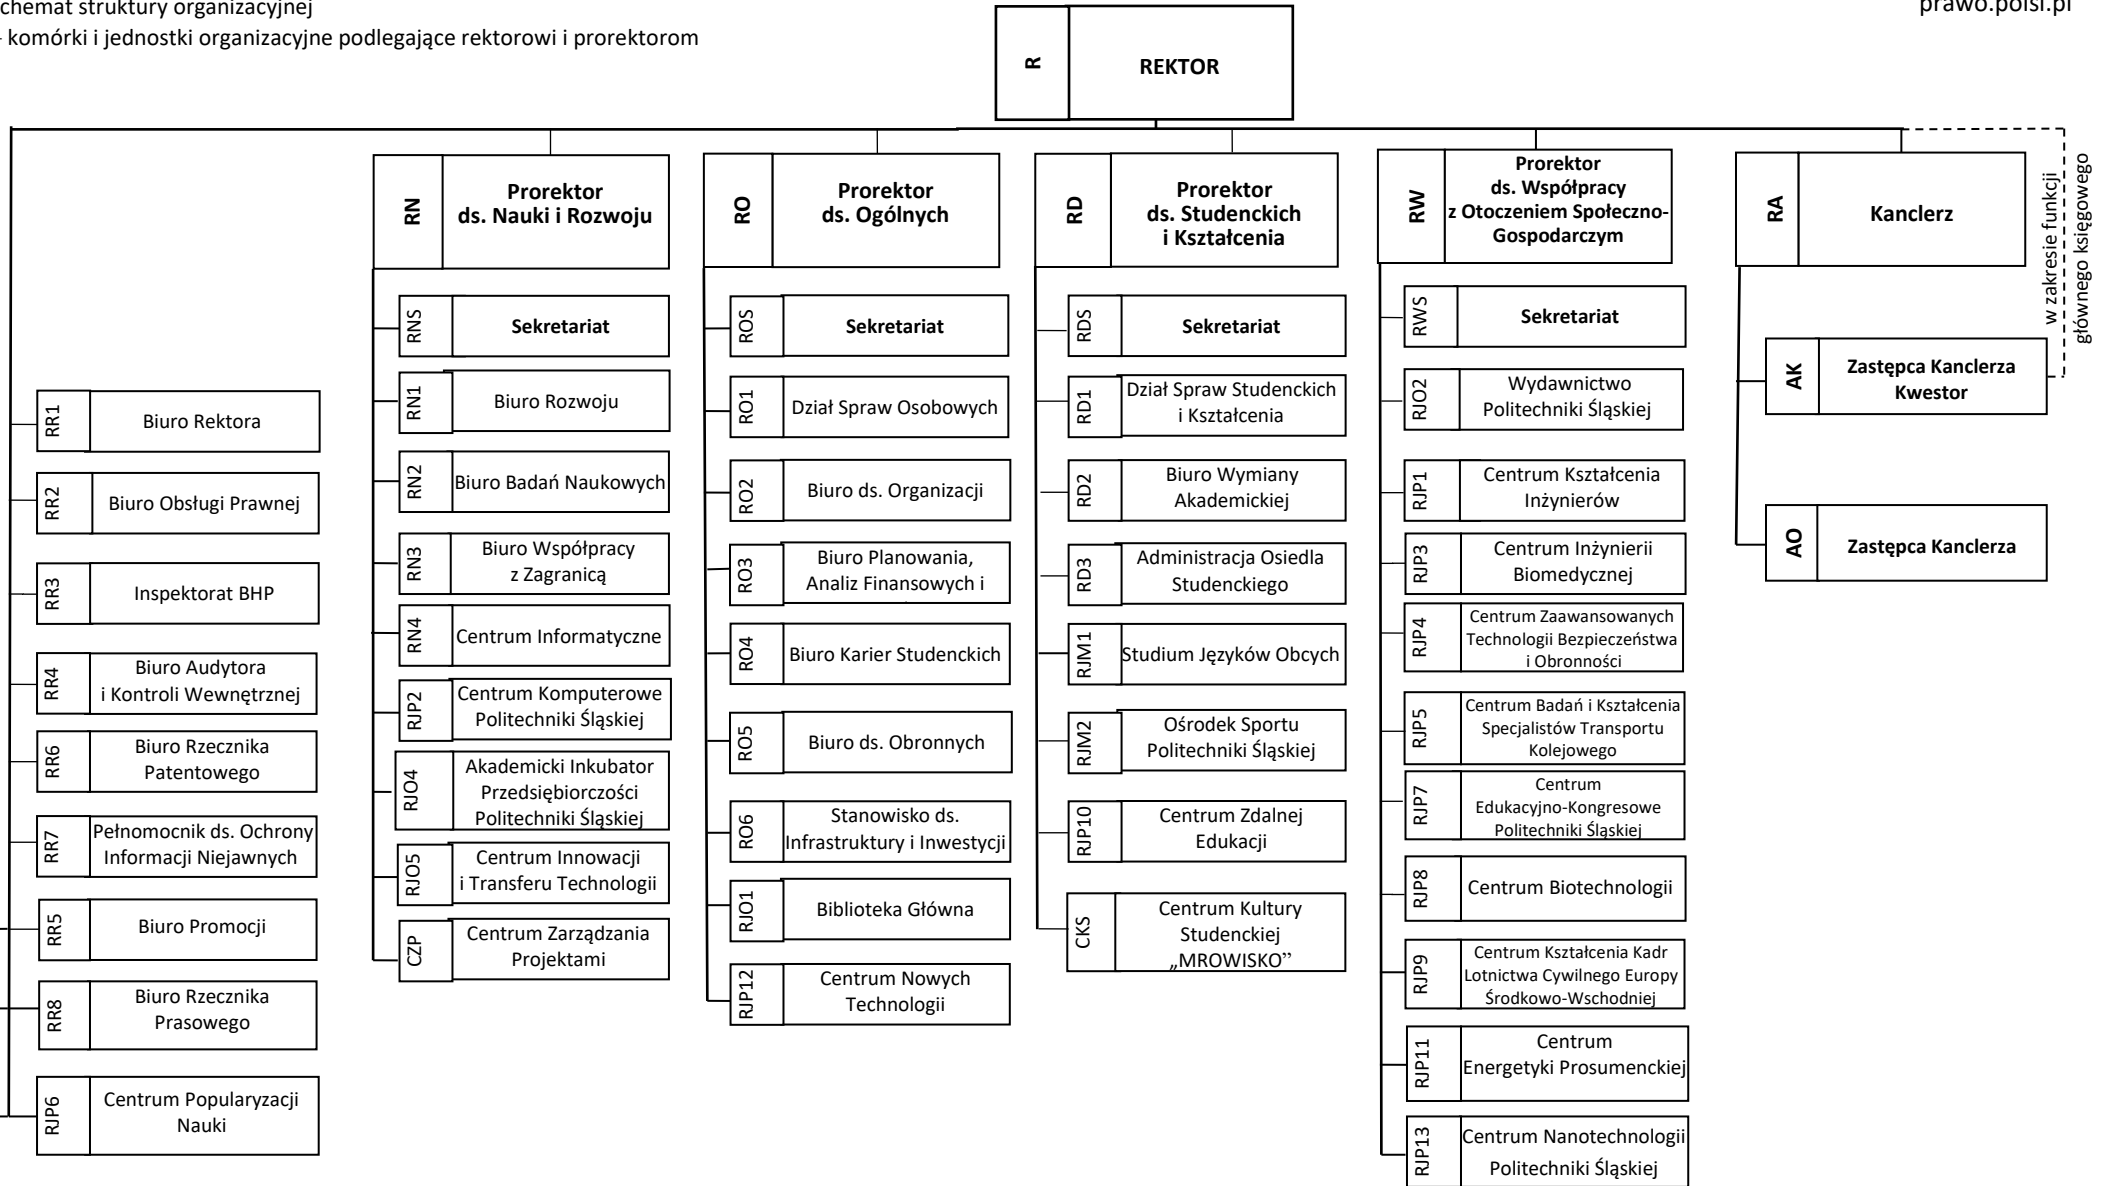

Schemat struktury organizacyjnej
 – podstawowe jednostki organizacyjne podlegające rektorowi

Schemat struktury organizacyjnej
 – komórki i jednostki organizacyjne podlegające rektorowi i prorektorom

Pełnomocnik Rektora ds. Strategii, Promocji, Informacji i Popularyzacji Nauki

w zakresie funkcji głównego księgowego

Schemat struktury organizacyjnej

– komórki i jednostki organizacyjne podlegające rektorowi i prorektorom

Schemat struktury organizacyjnej
– pełnomocnicy rektora

Schemat struktury organizacyjnej
– komórki organizacyjne podlegające kanclerzowi i jego zastępcom