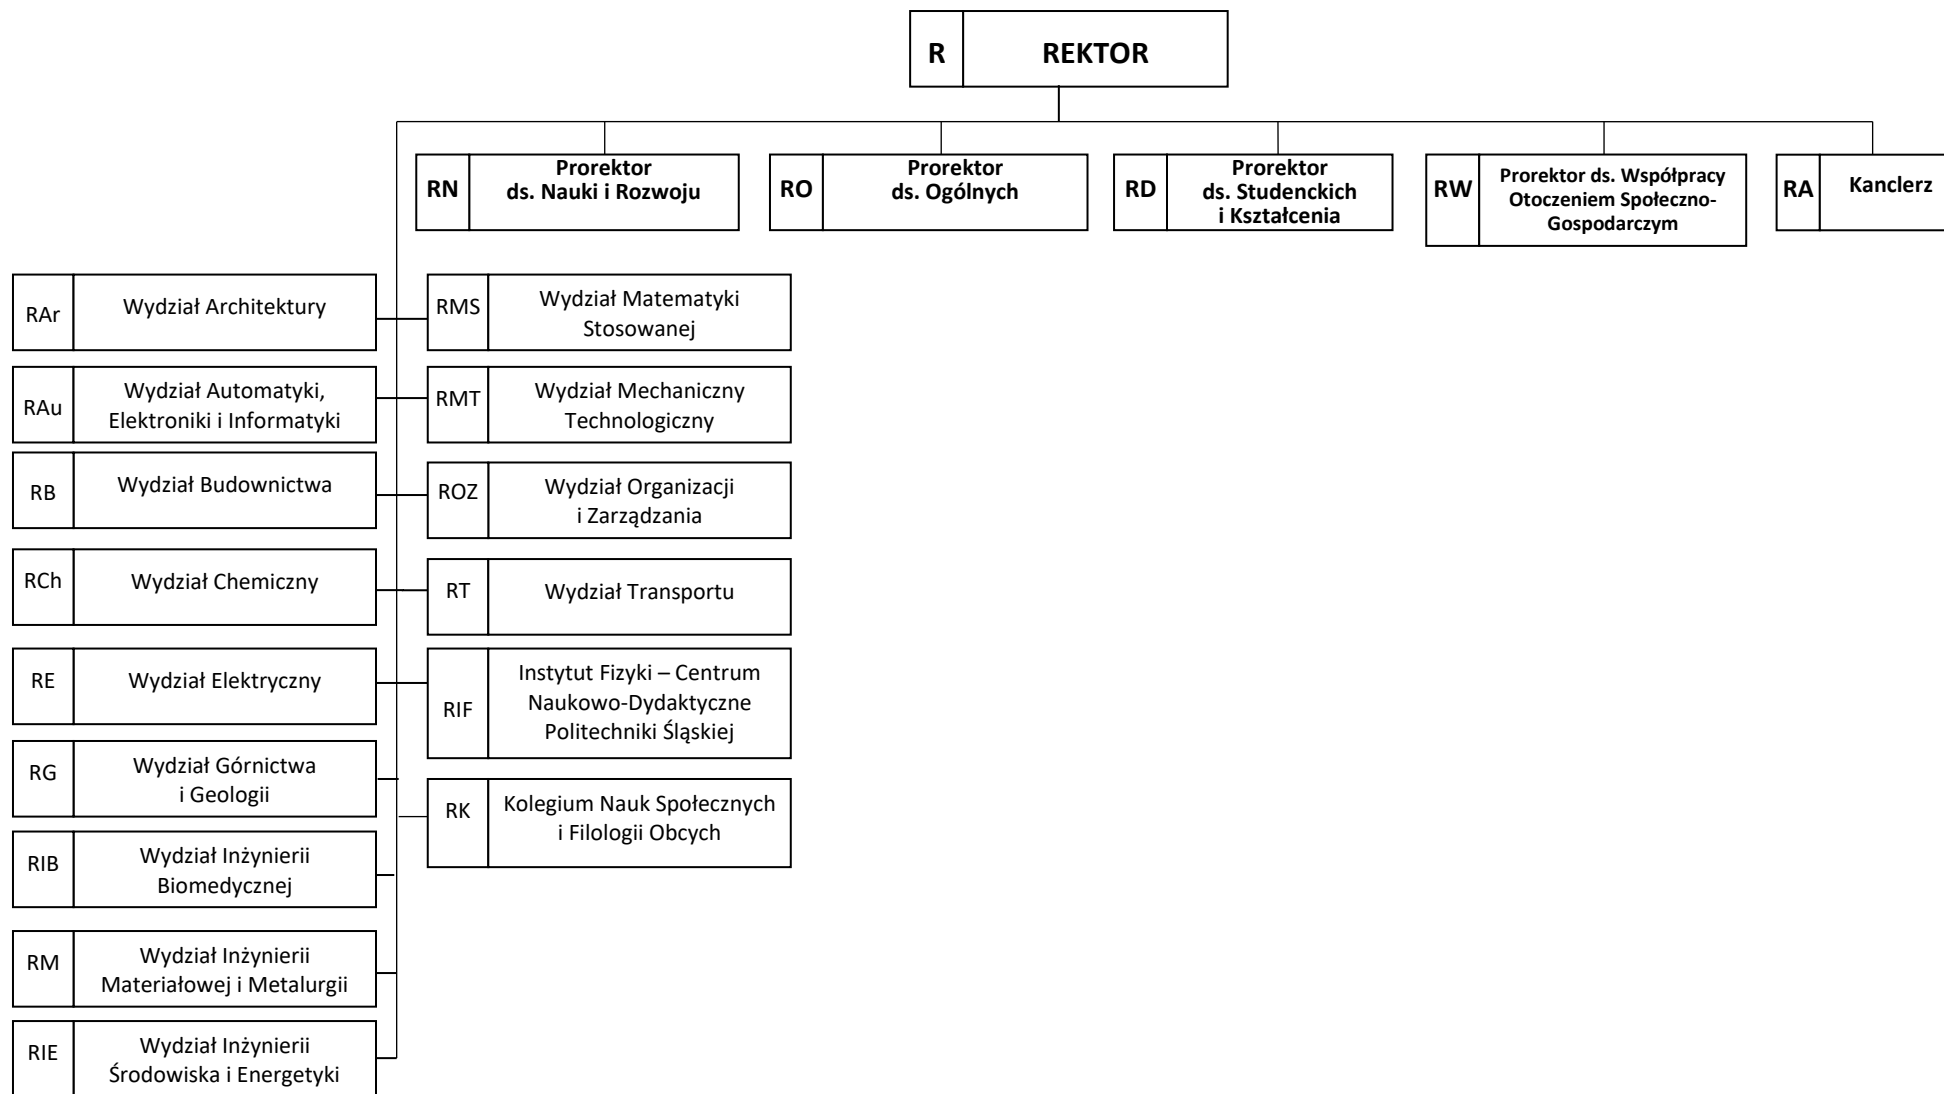

Schemat struktury organizacyjnej
 – podstawowe jednostki organizacyjne podlegające rektorowi

Schemat struktury organizacyjnej
 – komórki i jednostki organizacyjne podlegające rektorowi i prorektorom

Pełnomocnik Rektora ds. Strategii, Promocji, Informacji i Popularyzacji Nauki

w zakresie funkcji głównego księgowego

Schemat struktury organizacyjnej

– komórki i jednostki organizacyjne podlegające rektorowi i prorektorom

Schemat struktury organizacyjnej
– pełnomocnicy rektora

Schemat struktury organizacyjnej
– komórki organizacyjne podlegające kanclerzowi i jego zastępcom