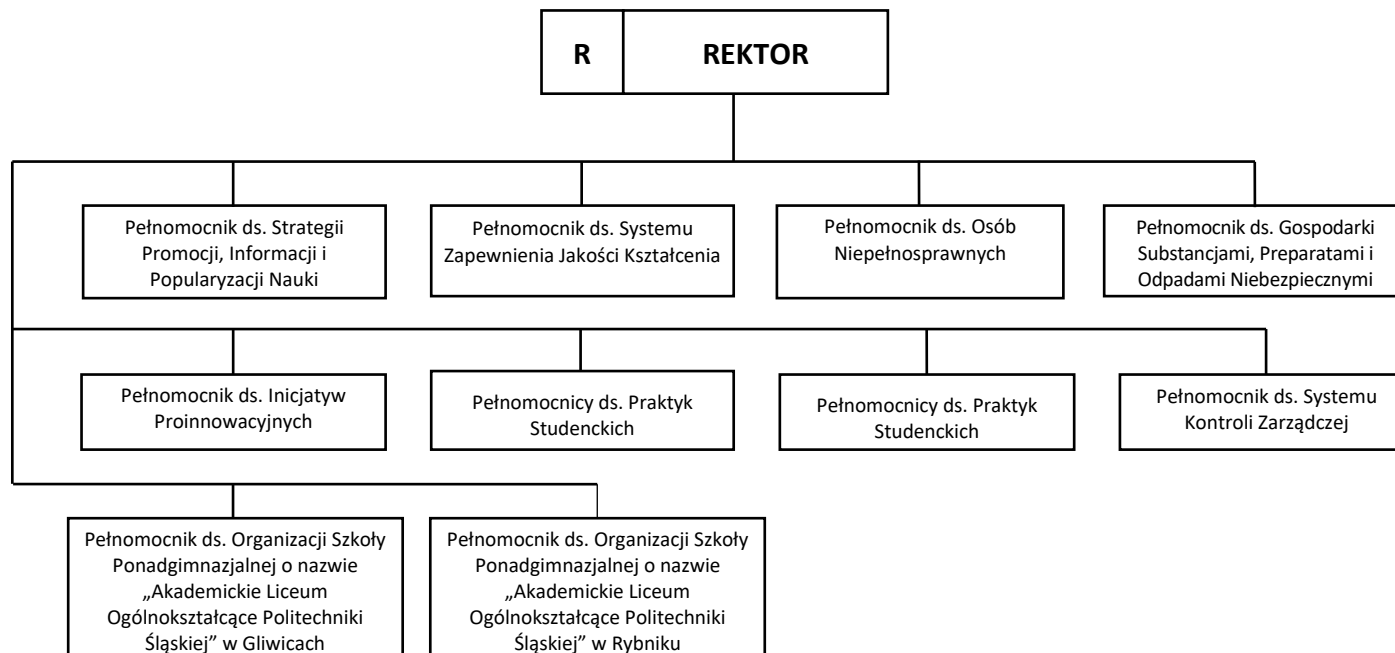

Schemat struktury organizacyjnej
 – podstawowe jednostki organizacyjne podlegające rektorowi

Schemat struktury organizacyjnej
 – komórki i jednostki organizacyjne podlegające rektorowi i prorektorom

Pełnomocnik Rektora ds. Strategii, Promocji, Informacji i Popularyzacji Nauki

w zakresie funkcji głównego księgowego

Schemat struktury organizacyjnej

– komórki i jednostki organizacyjne podlegające rektorowi i prorektorom

Schemat struktury organizacyjnej
– pełnomocnicy rektora

Schemat struktury organizacyjnej
– komórki organizacyjne podlegające kanclerzowi i jego zastępcom