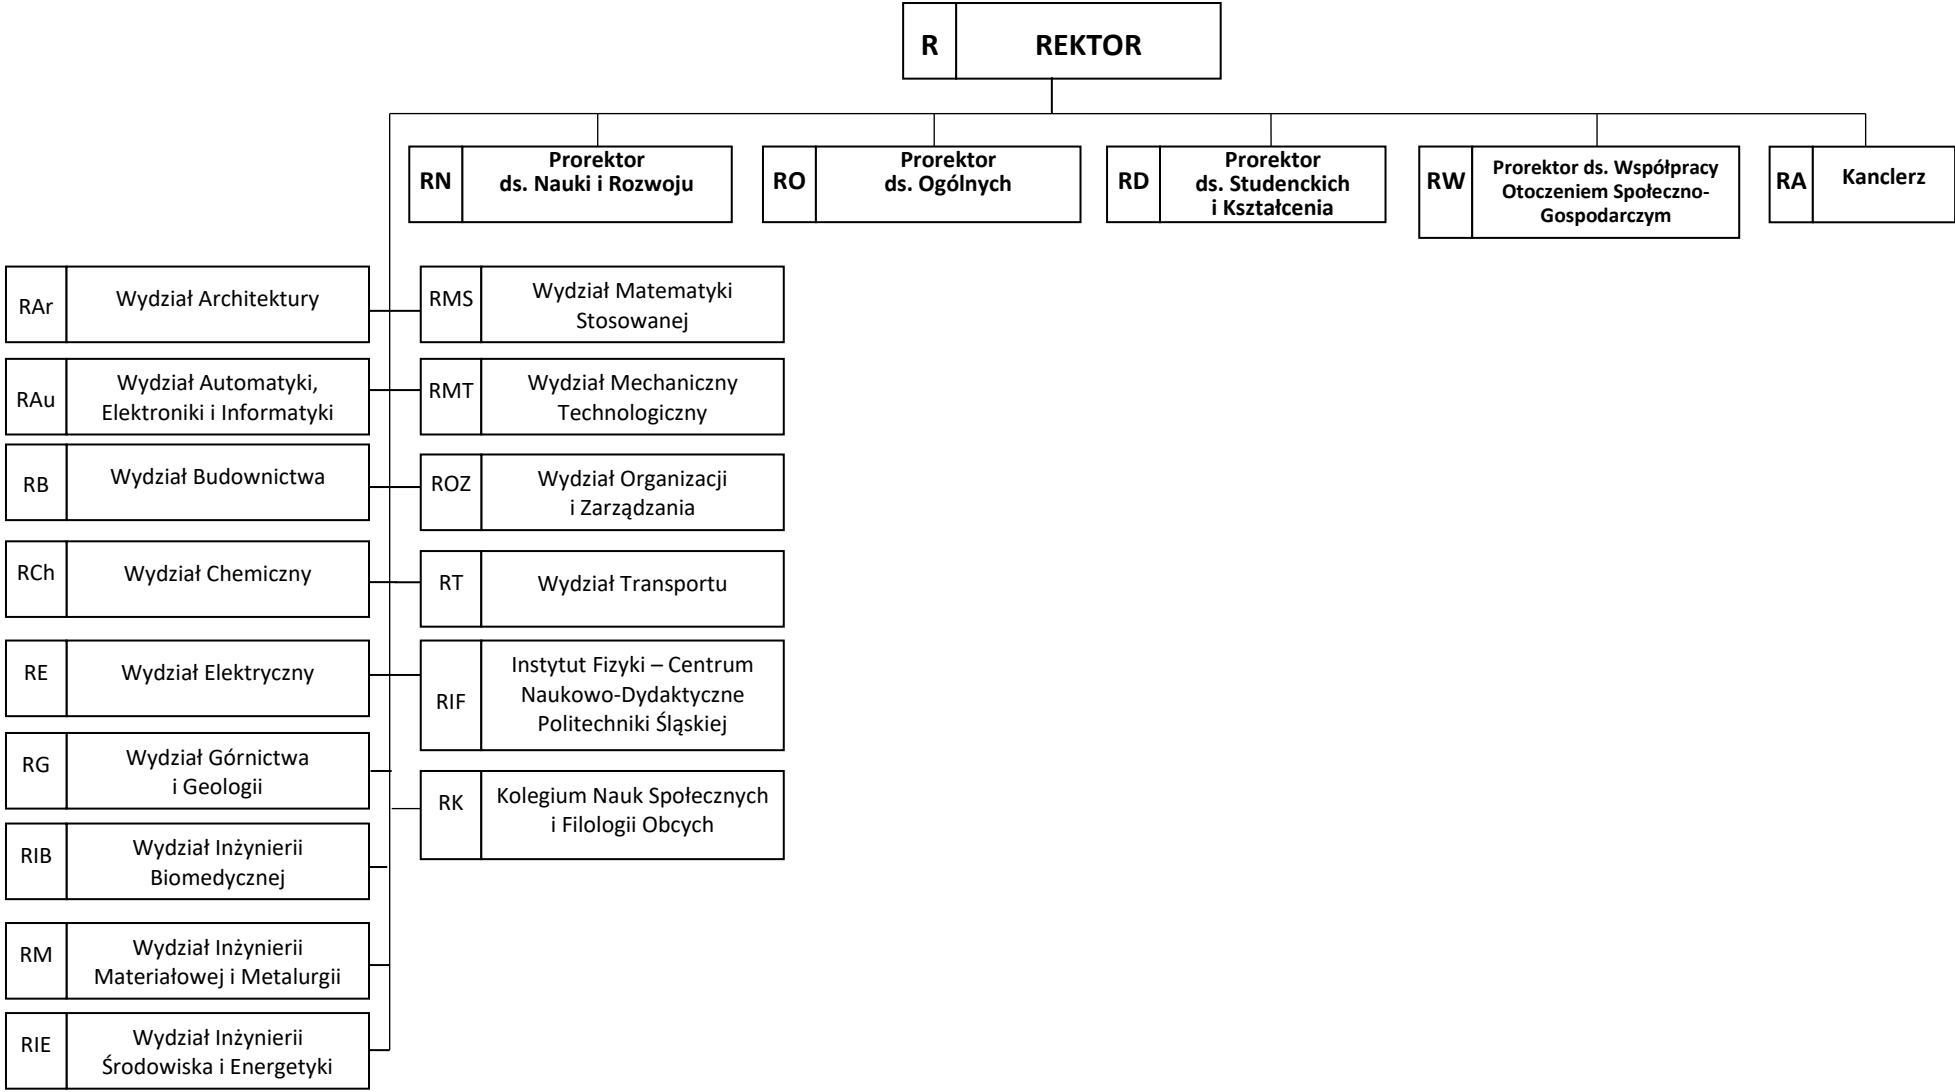

Schemat struktury organizacyjnej
 – podstawowe jednostki organizacyjne podlegające rektorowi

Schemat struktury organizacyjnej
 – komórki i jednostki organizacyjne podlegające rektorowi i prorektorom

Pełnomocnik Rektora ds. Strategii, Promocji, Informacji i Popularyzacji Nauki

w zakresie funkcji głównego księgowego

Schemat struktury organizacyjnej

– komórki i jednostki organizacyjne podlegające rektorowi i prorektorom

Schemat struktury organizacyjnej
– pełnomocnicy rektora

Schemat struktury organizacyjnej
– komórki organizacyjne podlegające kanclerzowi i jego zastępcom