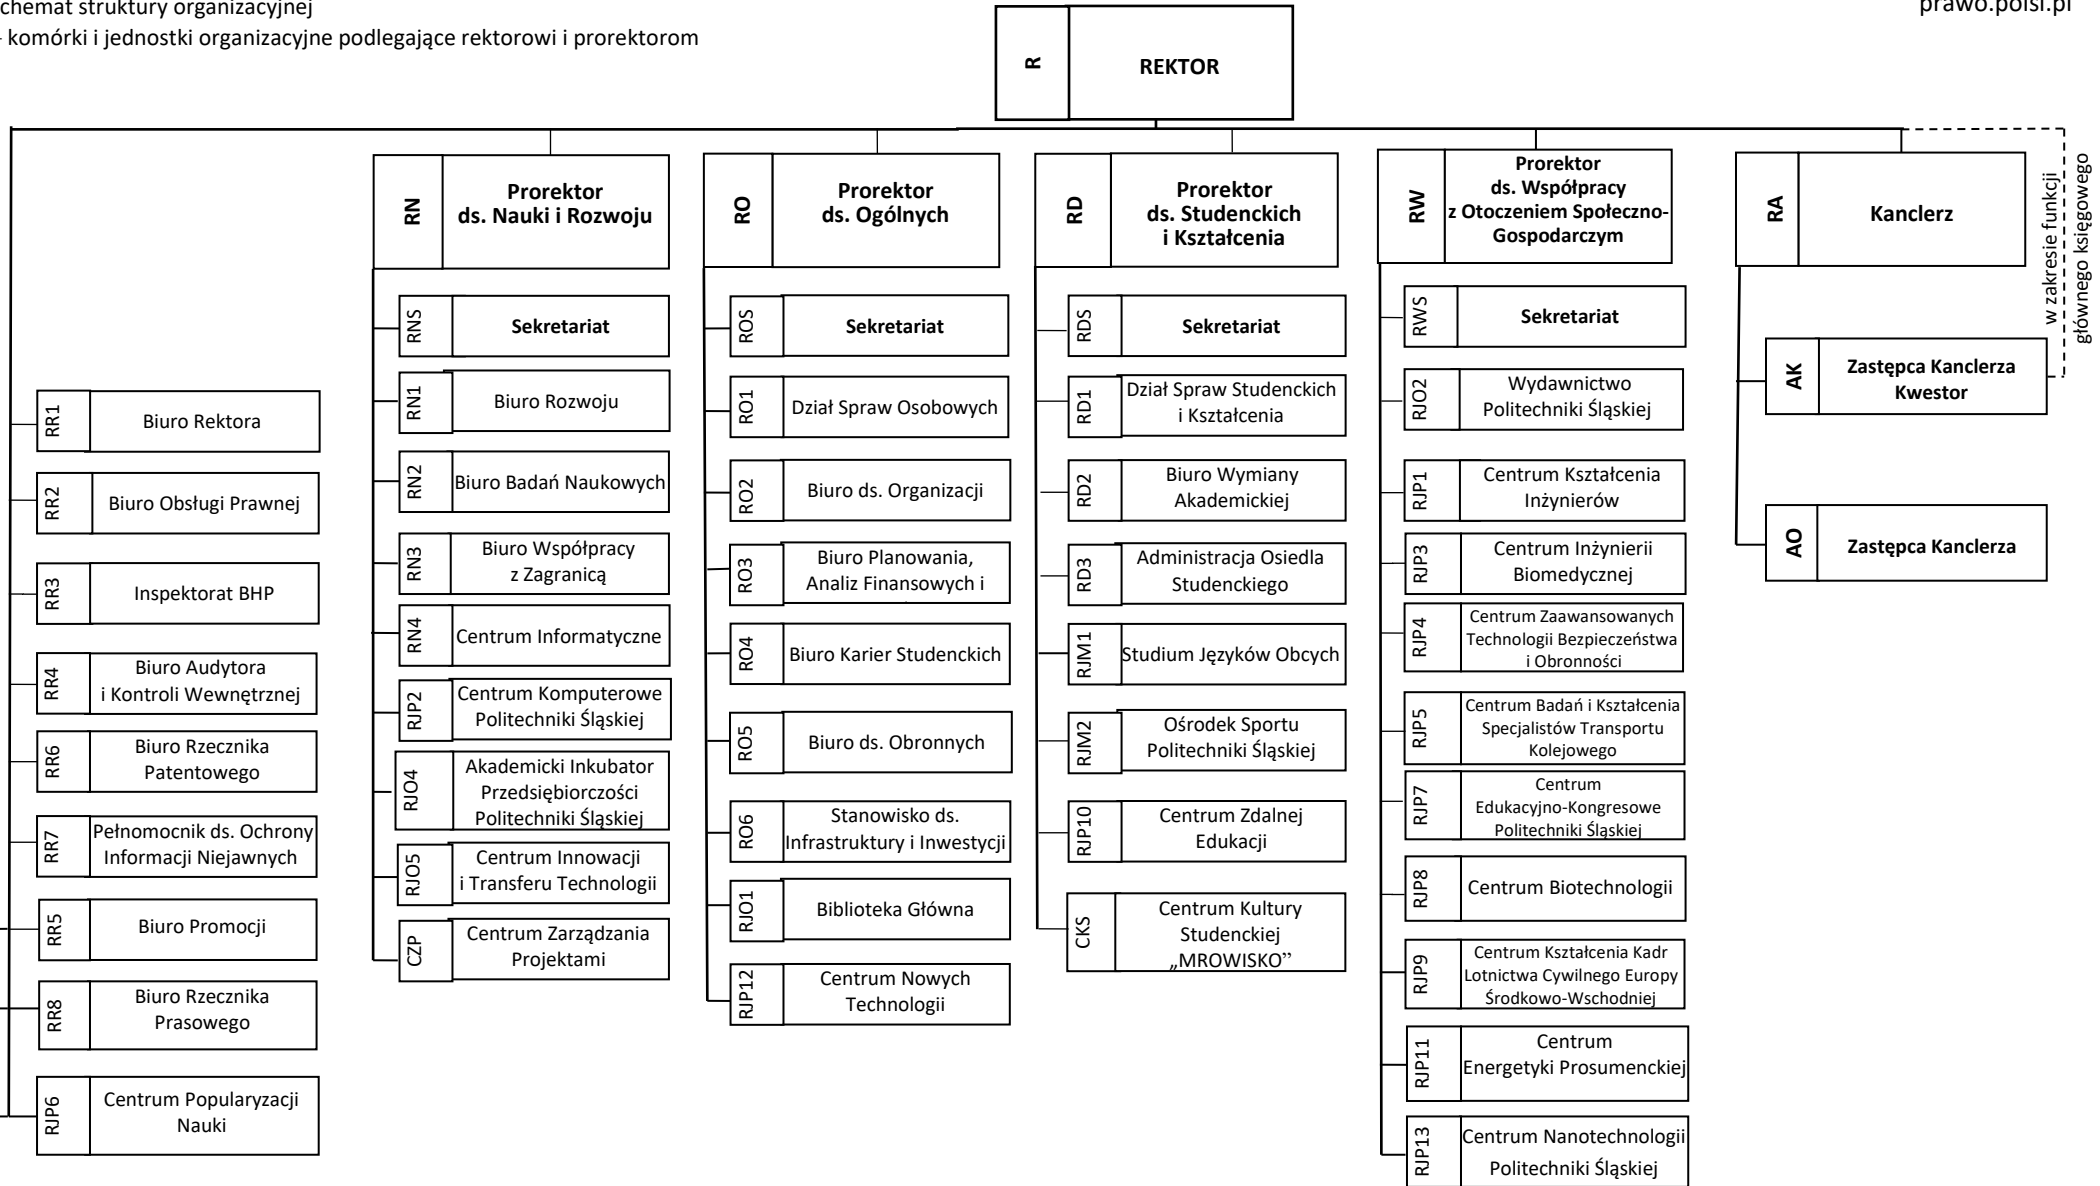

Schemat struktury organizacyjnej
 – podstawowe jednostki organizacyjne podlegające rektorowi

Schemat struktury organizacyjnej
 – komórki i jednostki organizacyjne podlegające rektorowi i prorektorom

Pełnomocnik Rektora ds. Strategii, Promocji, Informacji i Popularyzacji Nauki

w zakresie funkcji głównego księgowego

Schemat struktury organizacyjnej

– komórki i jednostki organizacyjne podlegające rektorowi i prorektorom

Schemat struktury organizacyjnej
– pełnomocnicy rektora

Schemat struktury organizacyjnej
– komórki organizacyjne podlegające kanclerzowi i jego zastępcom