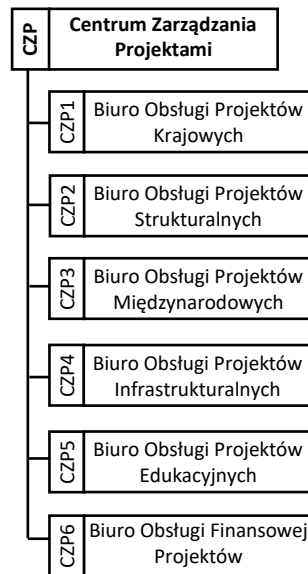

Schemat struktury organizacyjnej
 – podstawowe jednostki organizacyjne podlegające rektorowi

Schemat struktury organizacyjnej
 – komórki i jednostki organizacyjne podlegające rektorowi i prorektorom

Pełnomocnik Rektora ds. Strategii, Promocji, Informacji i Popularyzacji Nauki

w zakresie funkcji głównego księgowego

Schemat struktury organizacyjnej

– komórki i jednostki organizacyjne podlegające rektorowi i prorektorom

Schemat struktury organizacyjnej
– pełnomocnicy rektora

Schemat struktury organizacyjnej
– komórki organizacyjne podlegające kanclerzowi i jego zastępcom