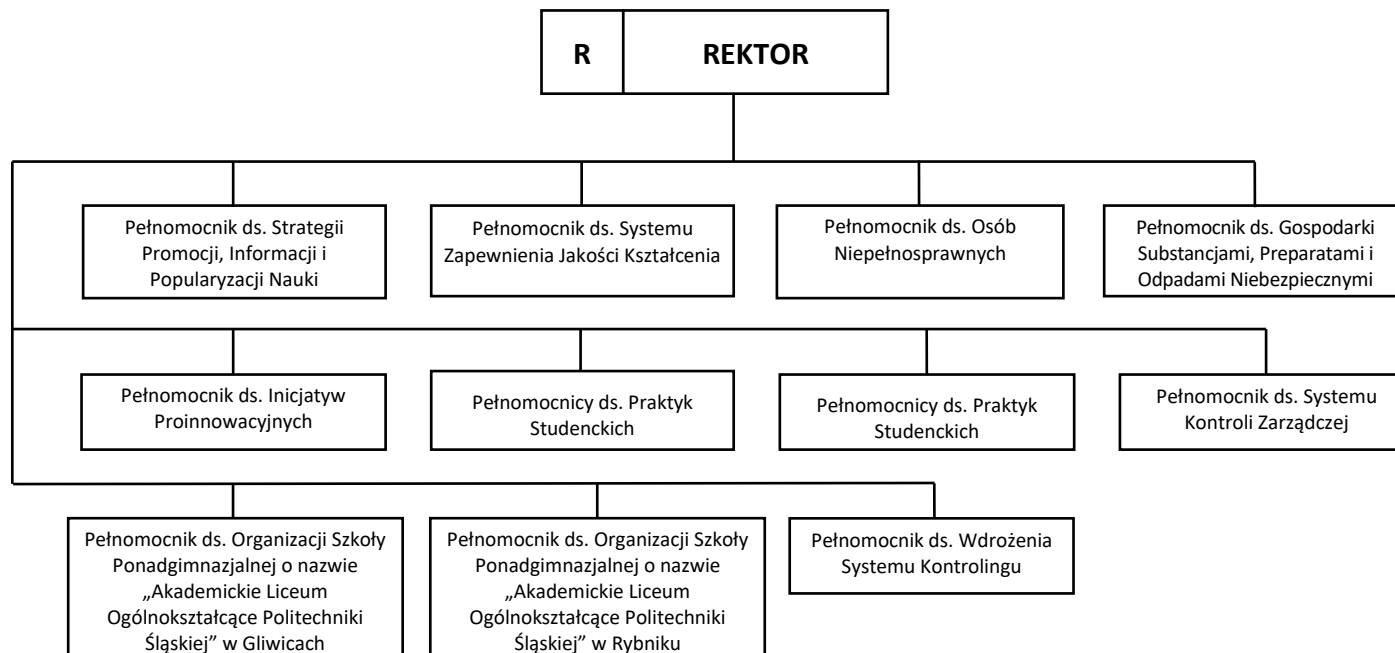

Schemat struktury organizacyjnej
 – podstawowe jednostki organizacyjne podlegające rektorowi

Schemat struktury organizacyjnej
 – komórki i jednostki organizacyjne podlegające rektorowi i prorektorom

Pełnomocnik Rektora ds. Strategii, Promocji, Informacji i Popularyzacji Nauki

w zakresie funkcji głównego księgowego

Schemat struktury organizacyjnej

– komórki i jednostki organizacyjne podlegające rektorowi i prorektorom

Schemat struktury organizacyjnej
– pełnomocnicy rektora

Schemat struktury organizacyjnej
– komórki organizacyjne podlegające kanclerzowi i jego zastępcom