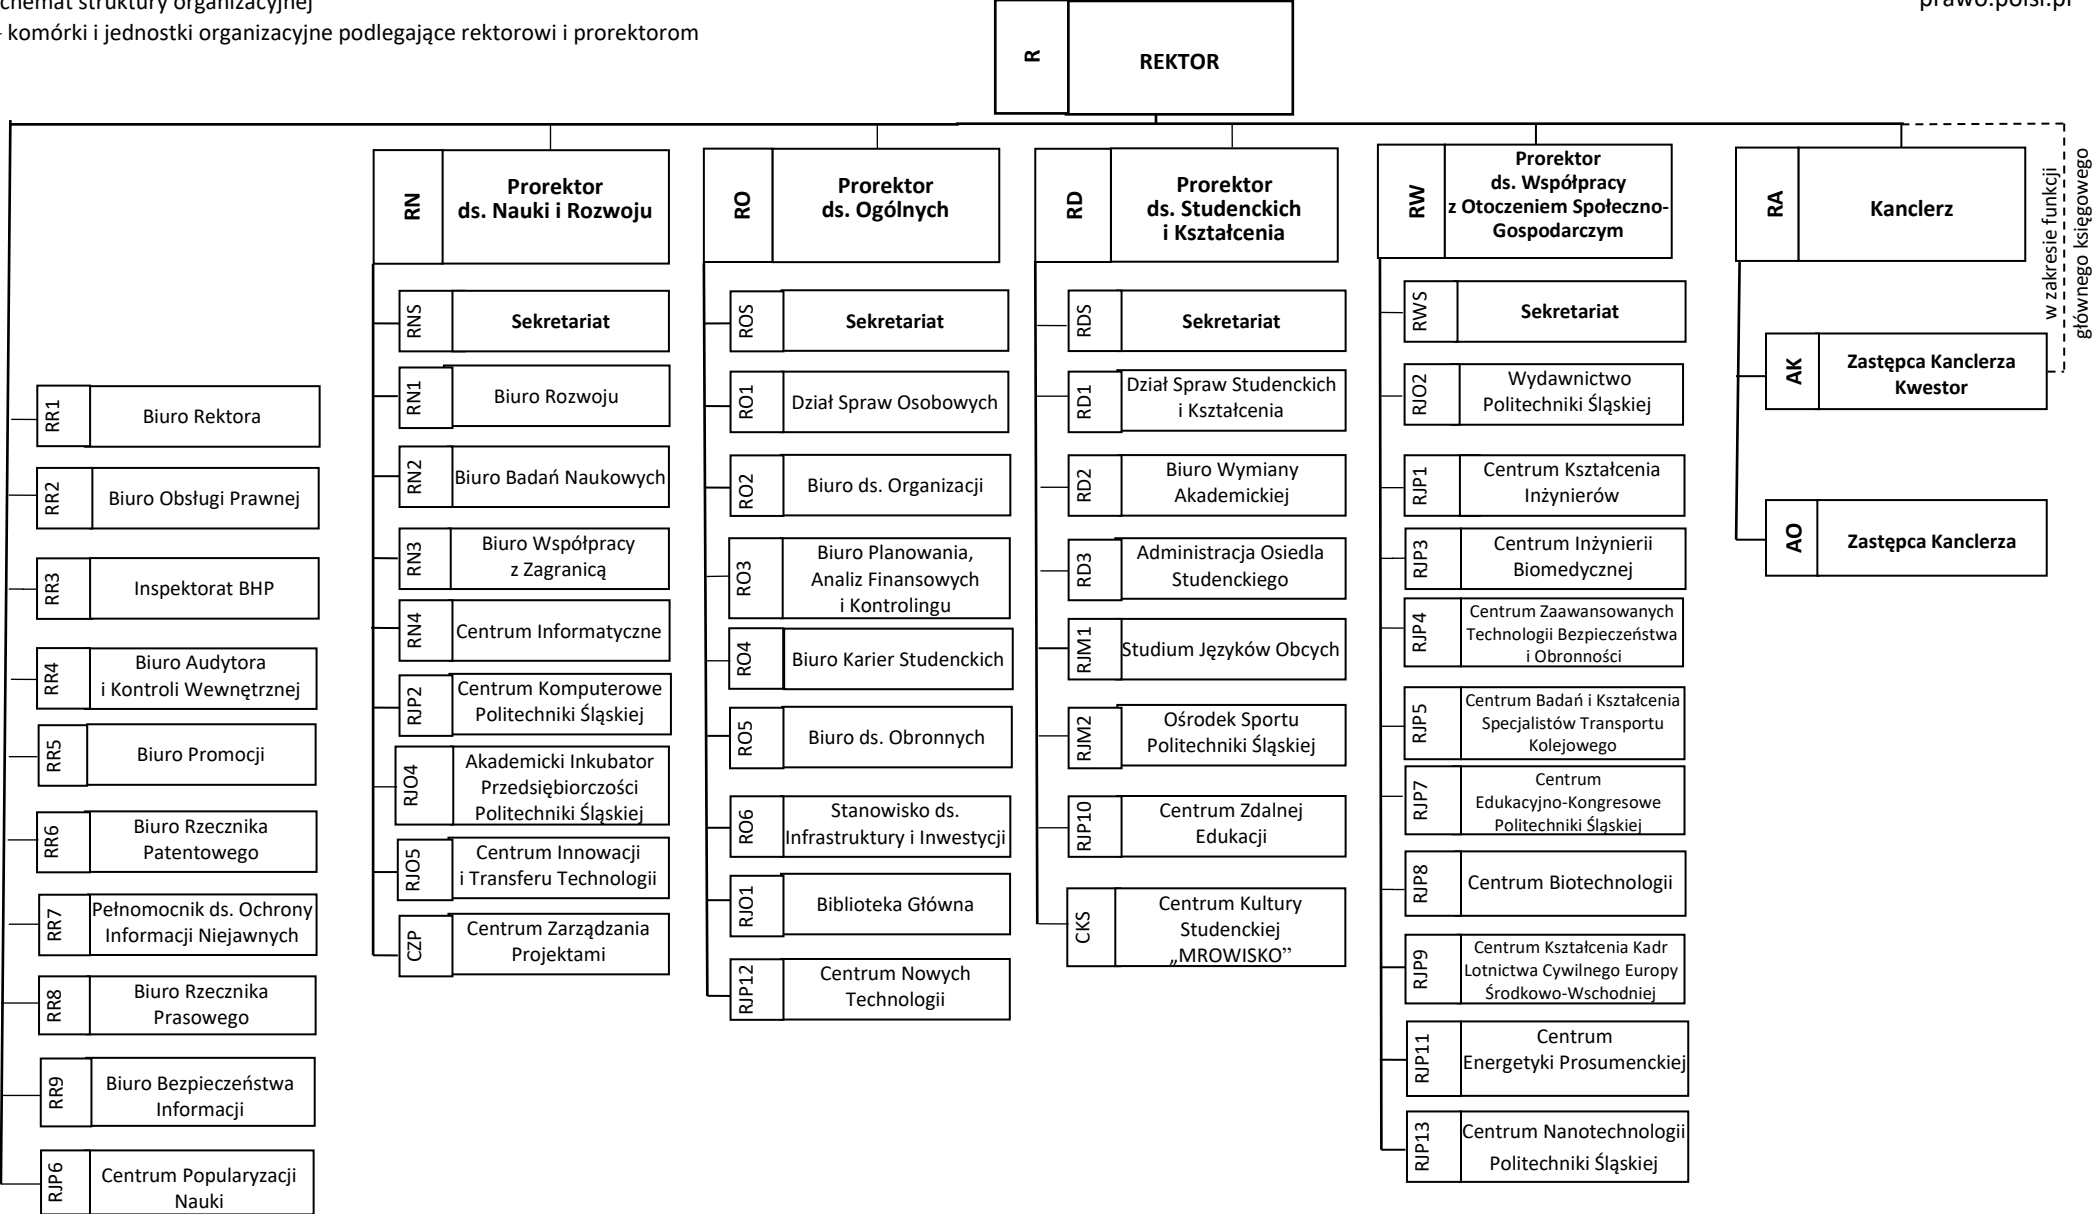

Schemat struktury organizacyjnej
– podstawowe jednostki organizacyjne podlegające rektorowi

Schemat struktury organizacyjnej
 – komórki i jednostki organizacyjne podlegające rektorowi i prorektorom

Schemat struktury organizacyjnej

– komórki i jednostki organizacyjne podlegające rektorowi i prorektorom

Schemat struktury organizacyjnej
– pełnomocnicy rektora

Schemat struktury organizacyjnej
– komórki organizacyjne podlegające kanclerzowi i jego zastępcom