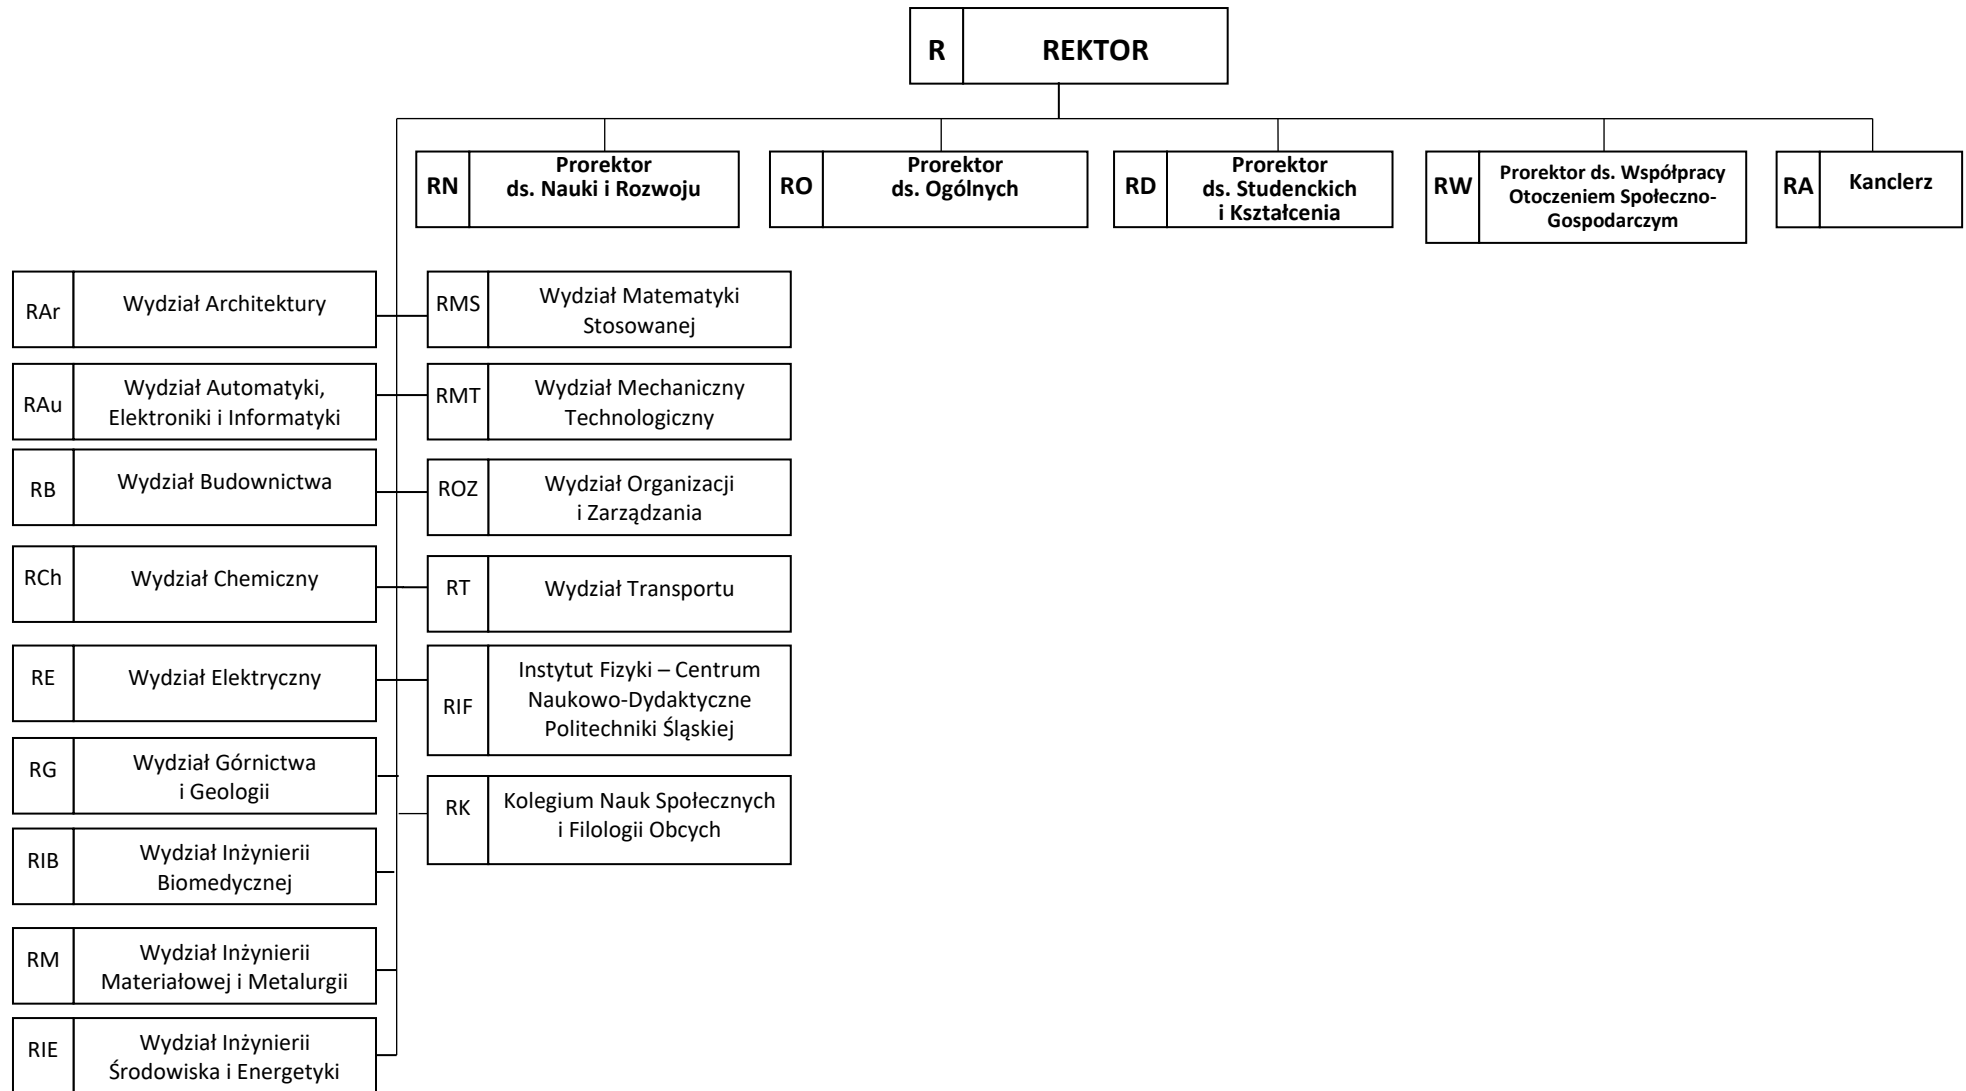

Schemat struktury organizacyjnej
– podstawowe jednostki organizacyjne podlegające rektorowi

Schemat struktury organizacyjnej
 – komórki i jednostki organizacyjne podlegające rektorowi i prorektorom

Schemat struktury organizacyjnej

– komórki i jednostki organizacyjne podlegające rektorowi i prorektorom

Schemat struktury organizacyjnej
– pełnomocnicy rektora

Schemat struktury organizacyjnej
– komórki organizacyjne podlegające kanclerzowi i jego zastępcom