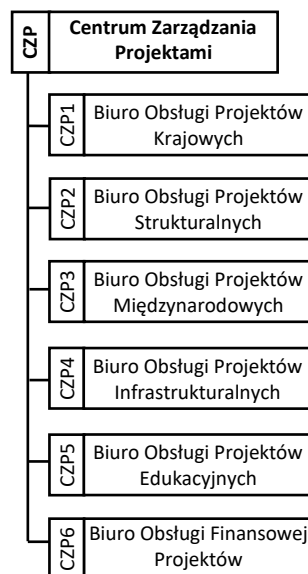

Schemat struktury organizacyjnej
– podstawowe jednostki organizacyjne podlegające rektorowi

Schemat struktury organizacyjnej
 – komórki i jednostki organizacyjne podlegające rektorowi i prorektorom

Schemat struktury organizacyjnej

– komórki i jednostki organizacyjne podlegające rektorowi i prorektorom

Schemat struktury organizacyjnej
– pełnomocnicy rektora

Schemat struktury organizacyjnej
– komórki organizacyjne podlegające kanclerzowi i jego zastępcom