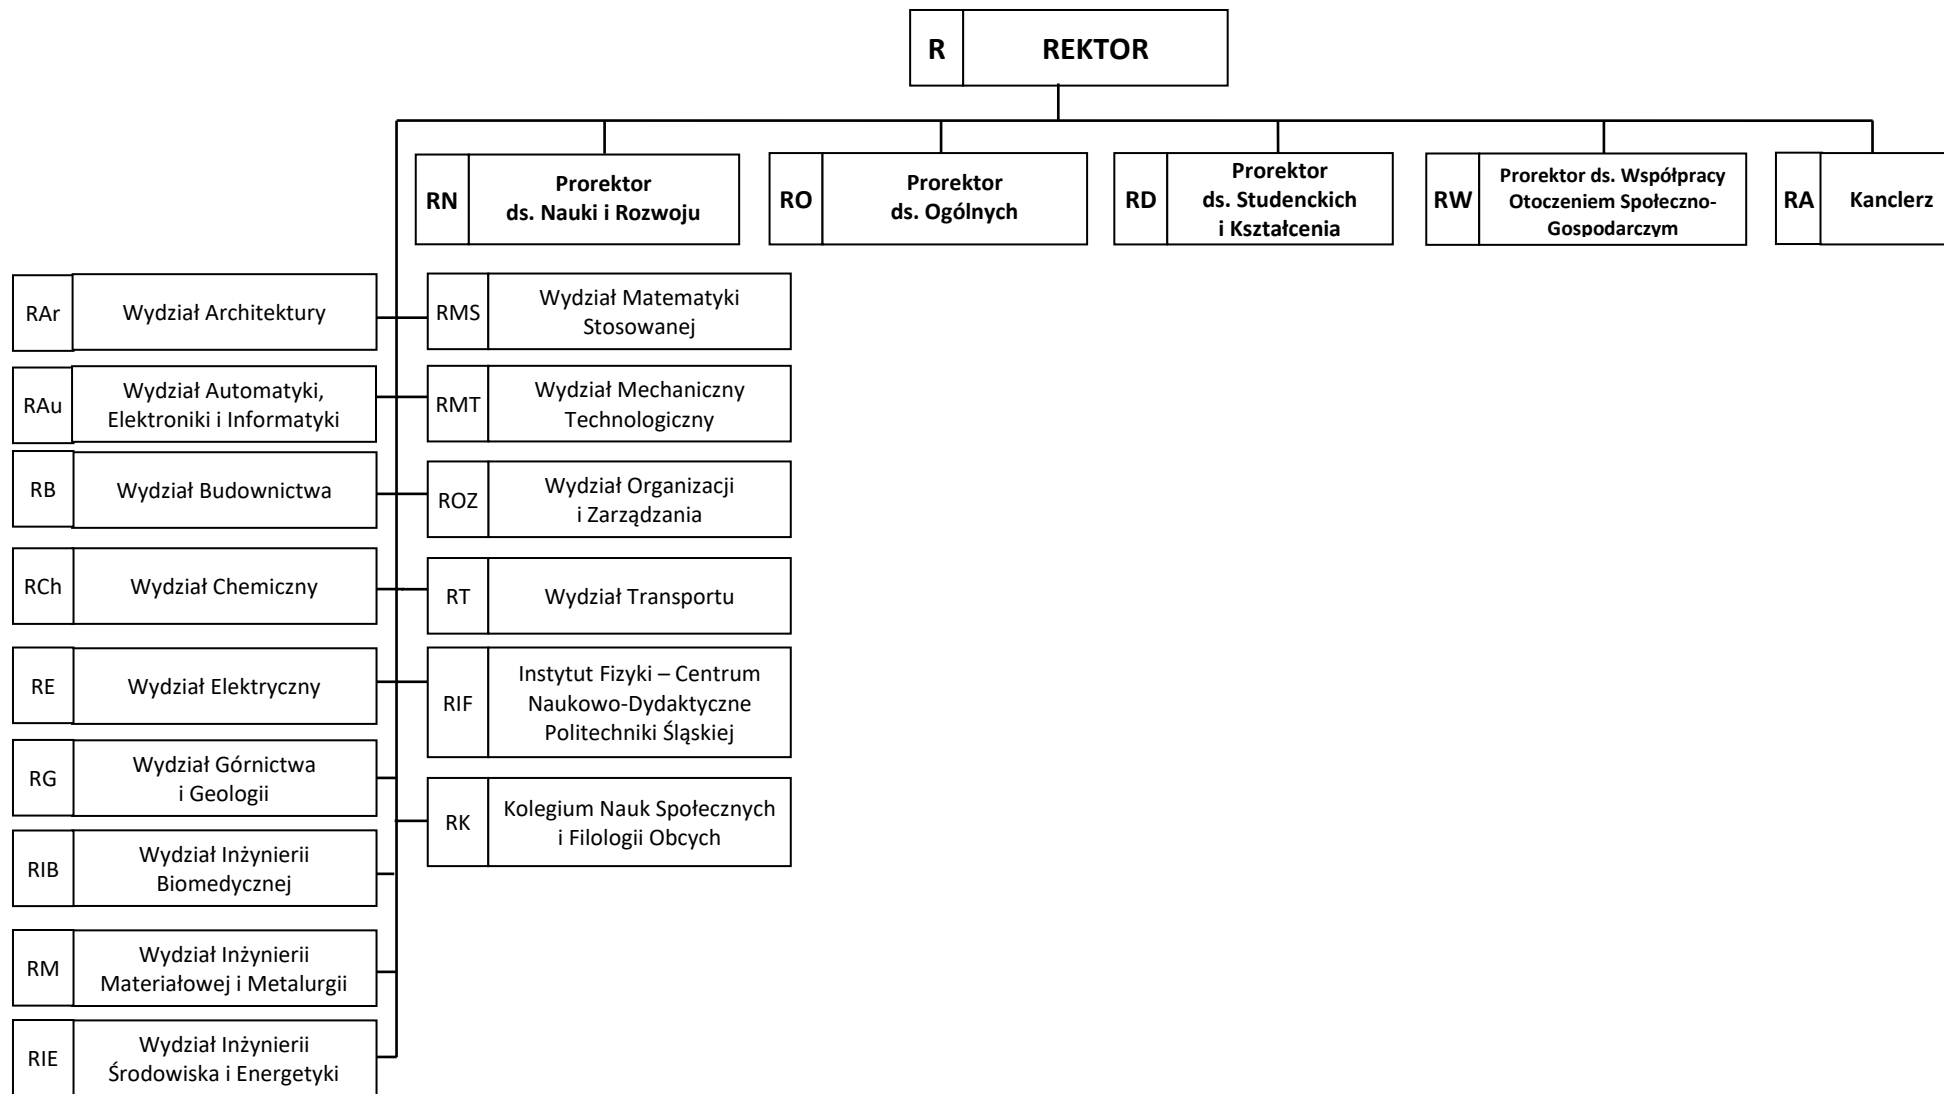

Schemat struktury organizacyjnej
 – podstawowe jednostki organizacyjne podlegające rektorowi

Schemat struktury organizacyjnej
– pełnomocnicy rektora

Schemat struktury organizacyjnej
– komórki organizacyjne podlegające kanclerzowi i jego zastępcom