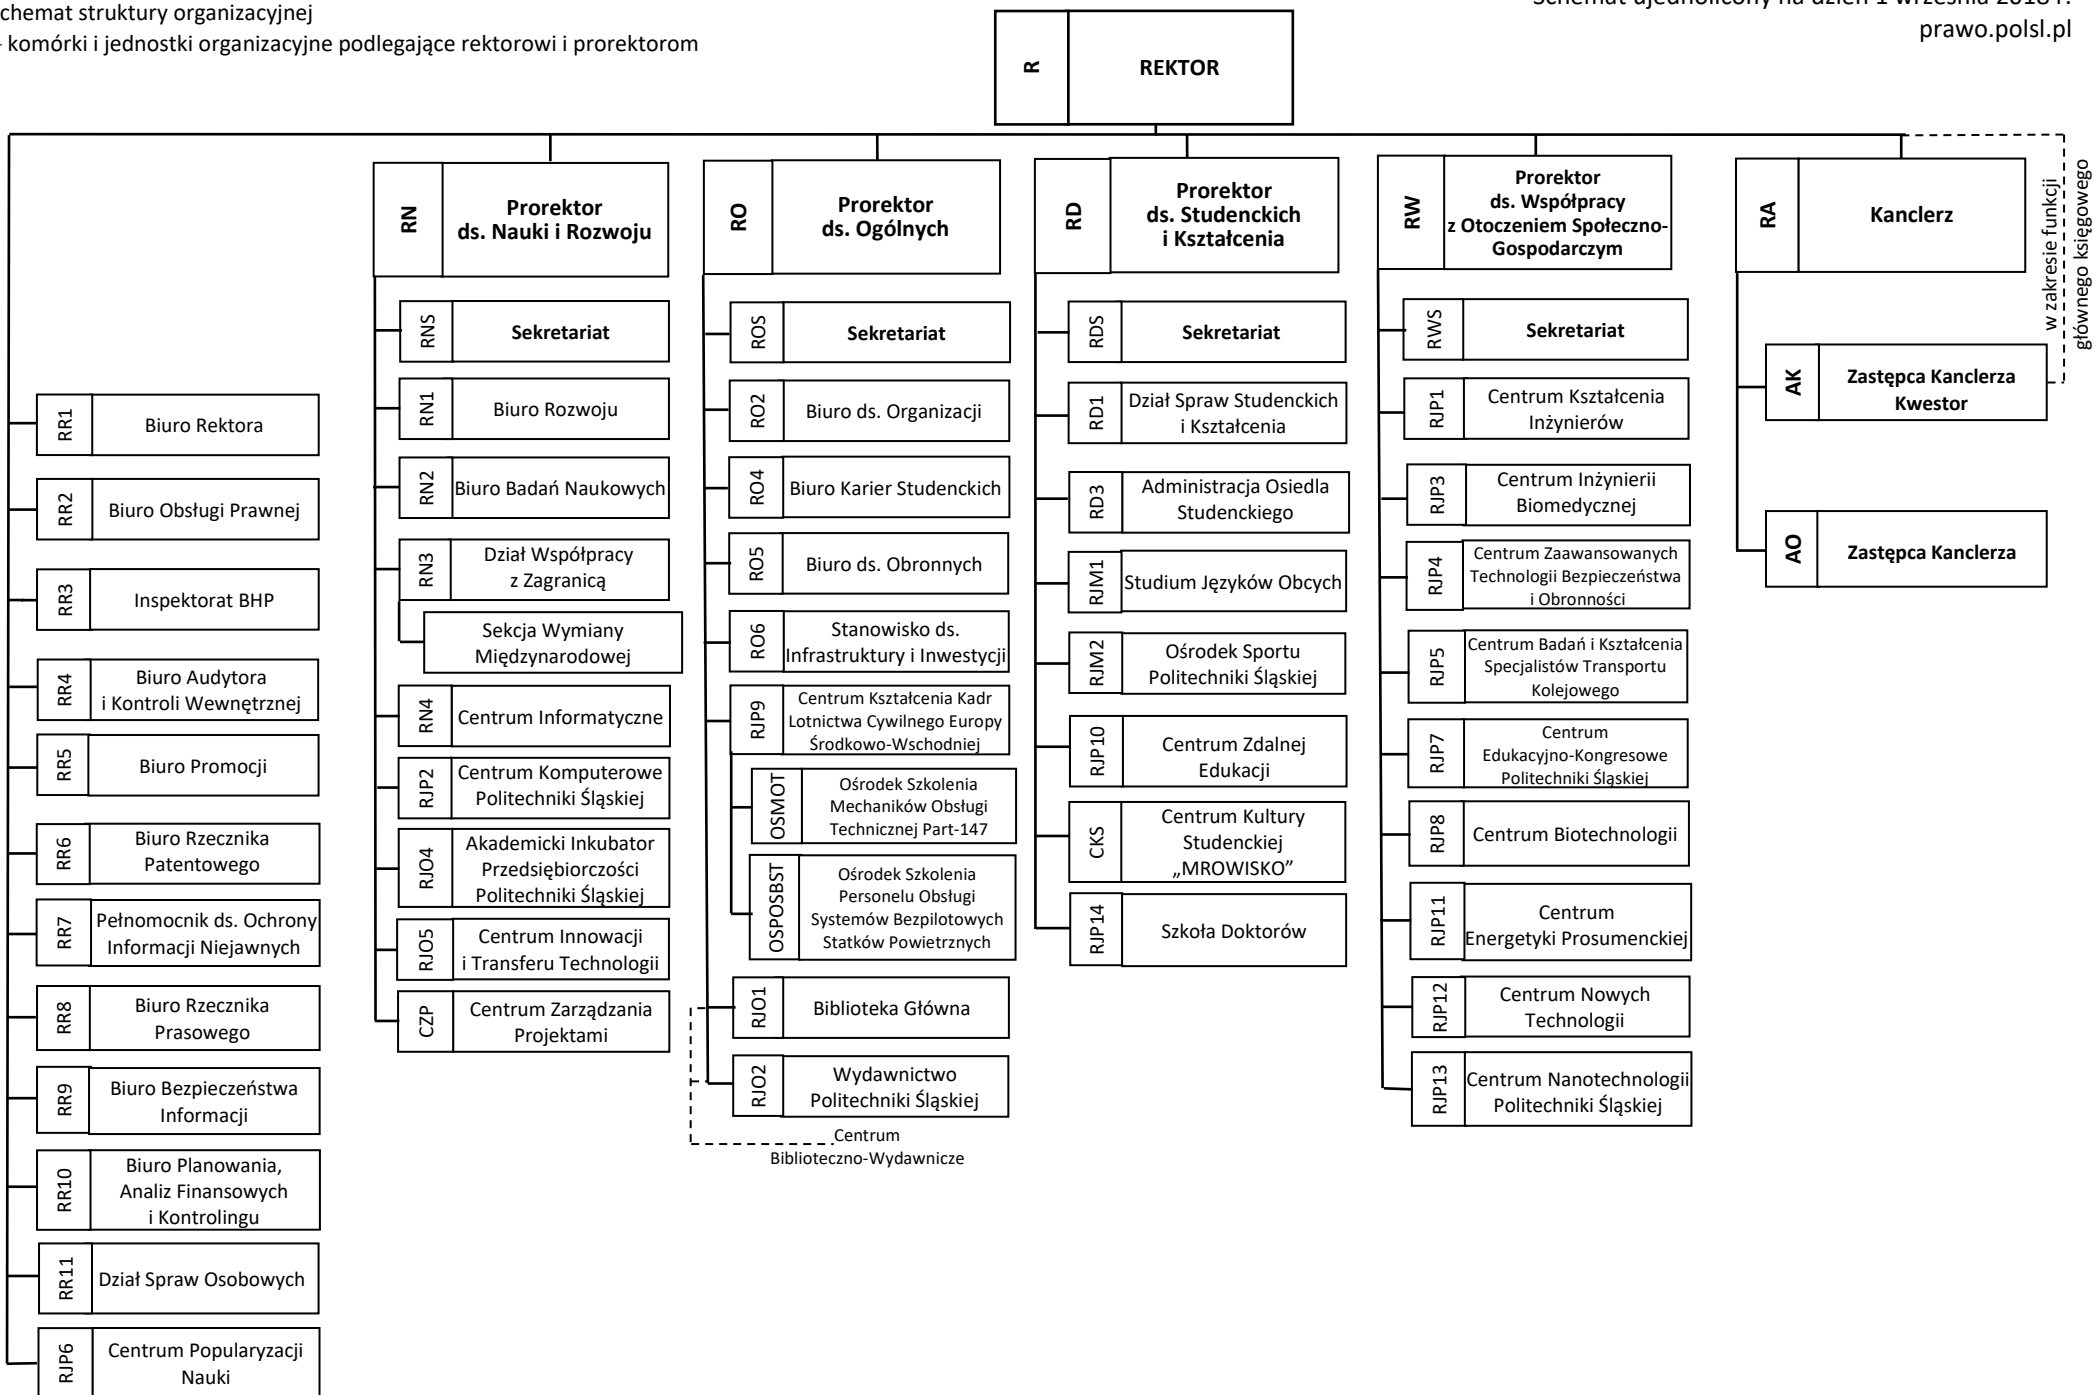

Schemat struktury organizacyjnej
 – podstawowe jednostki organizacyjne podlegające rektorowi

Schemat struktury organizacyjnej
– pełnomocnicy rektora

Schemat struktury organizacyjnej
– komórki organizacyjne podlegające kanclerzowi i jego zastępcom