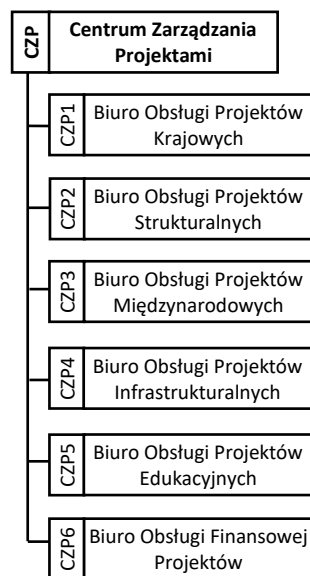

Schemat struktury organizacyjnej
 – podstawowe jednostki organizacyjne podlegające rektorowi

Schemat struktury organizacyjnej
– pełnomocnicy rektora

Schemat struktury organizacyjnej
– komórki organizacyjne podlegające kanclerzowi i jego zastępcom