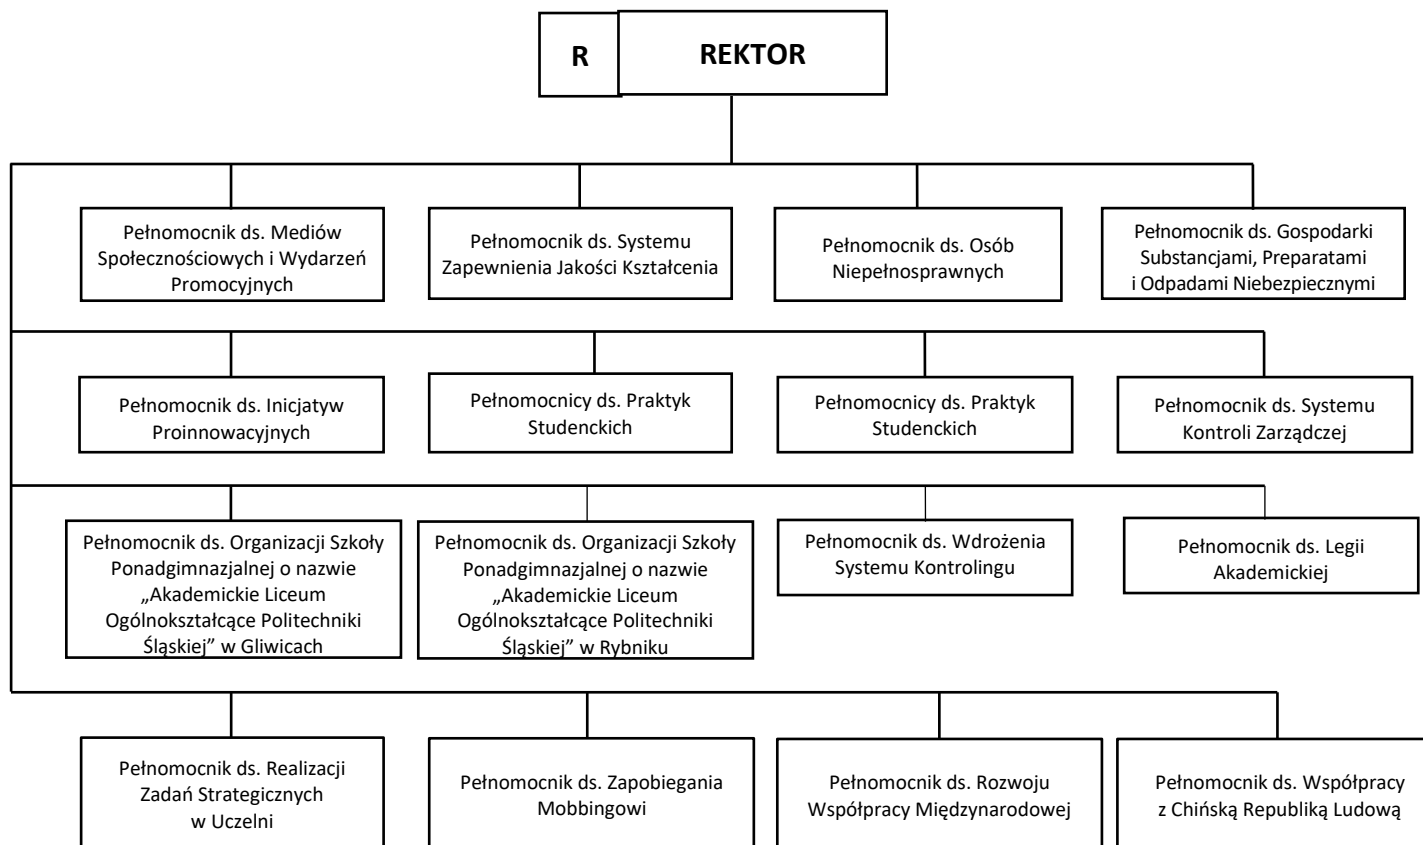

Schemat struktury organizacyjnej
 – podstawowe jednostki organizacyjne podlegające rektorowi

Schemat struktury organizacyjnej
– pełnomocnicy rektora

Schemat struktury organizacyjnej
– komórki organizacyjne podlegające kanclerzowi i jego zastępcom