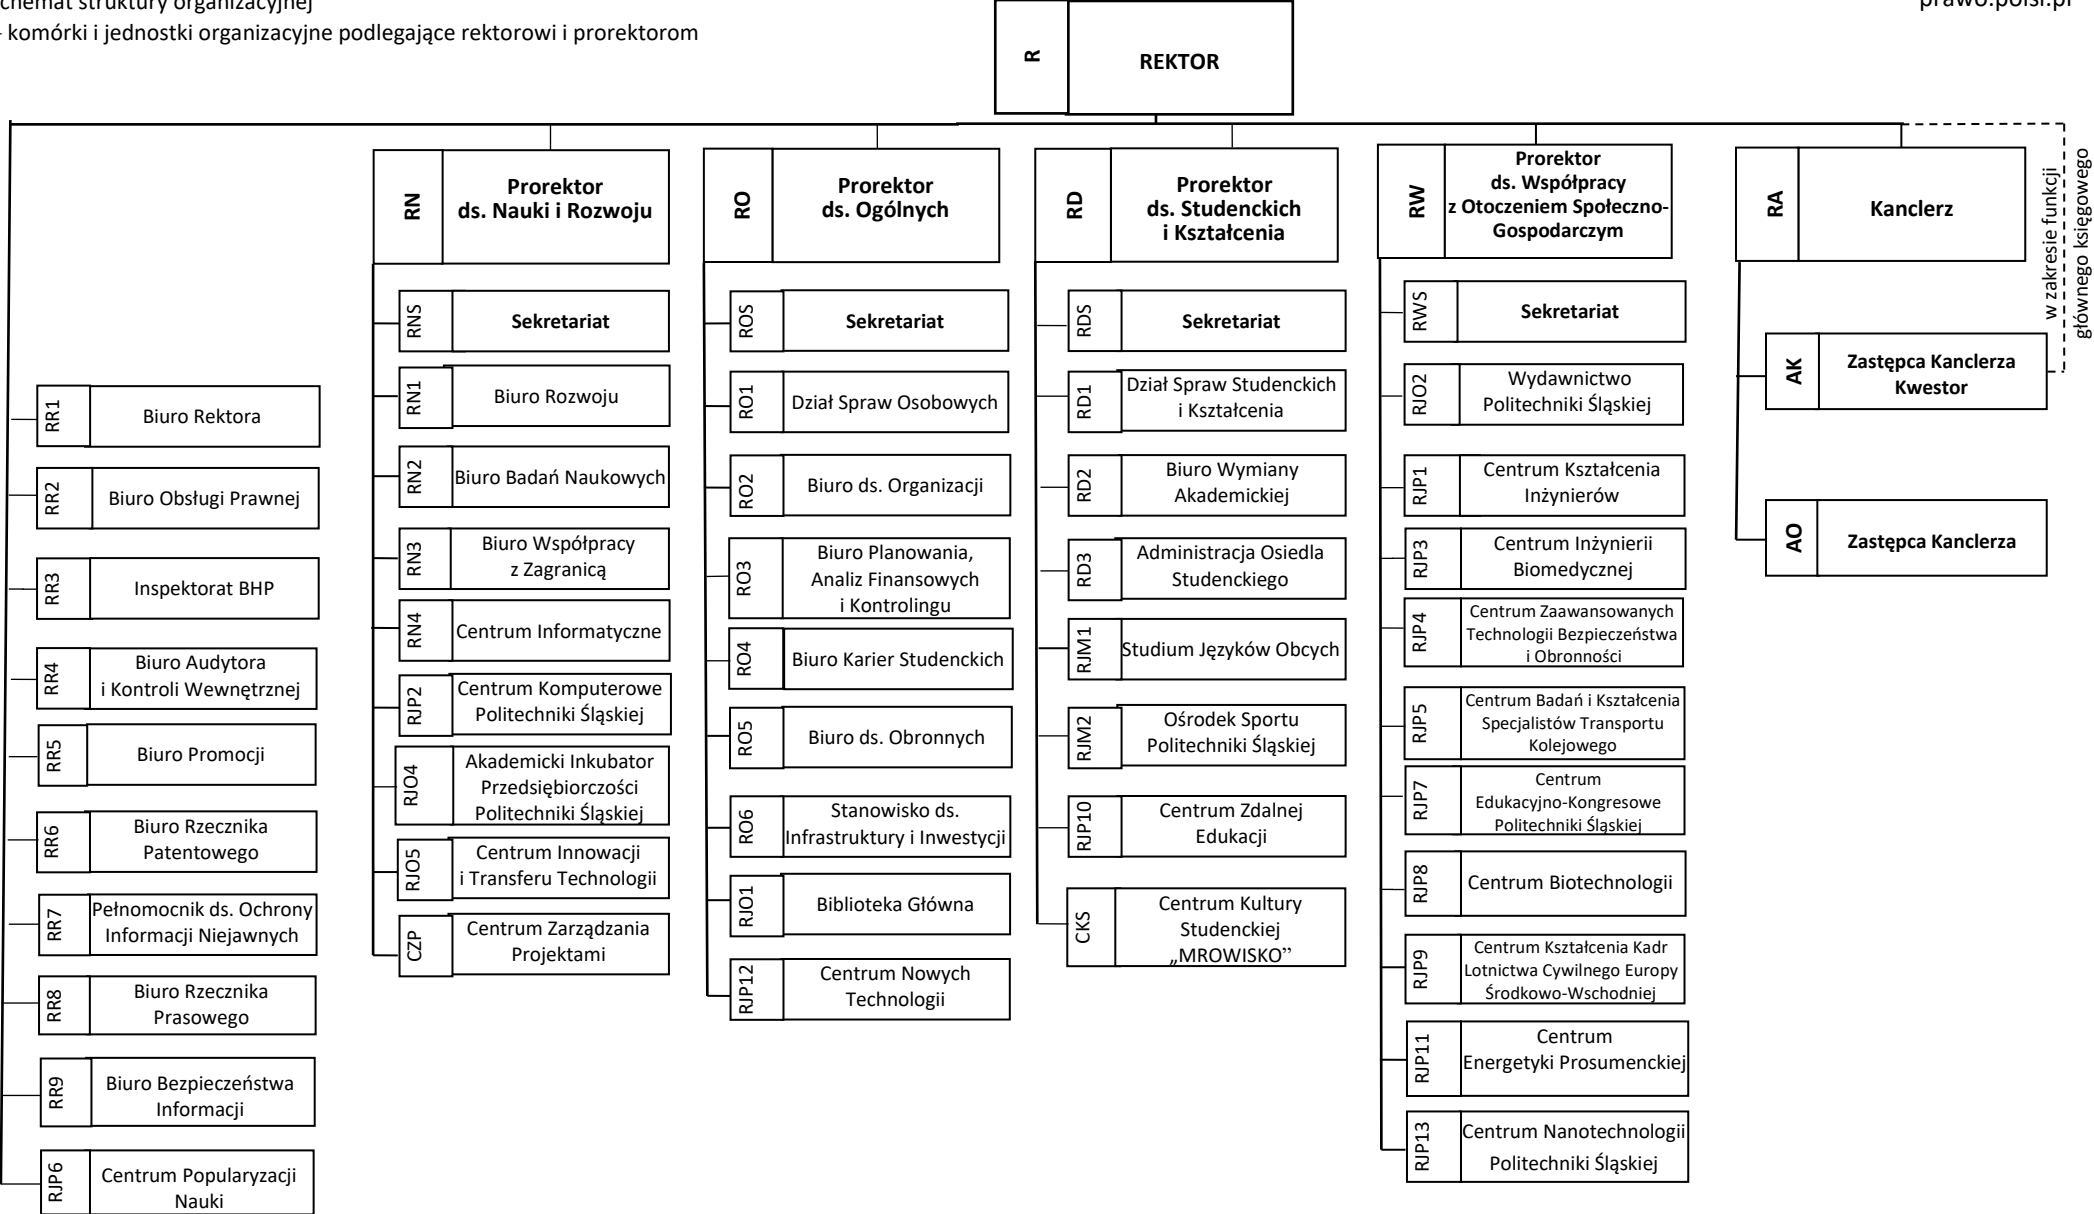

Schemat struktury organizacyjnej
 – podstawowe jednostki organizacyjne podlegające rektorowi

Schemat struktury organizacyjnej
 – komórki i jednostki organizacyjne podlegające rektorowi i prorektorom

Schemat struktury organizacyjnej

– komórki i jednostki organizacyjne podlegające rektorowi i prorektorom

Schemat struktury organizacyjnej
– pełnomocnicy rektora

Schemat struktury organizacyjnej
– komórki organizacyjne podlegające kanclerzowi i jego zastępcom