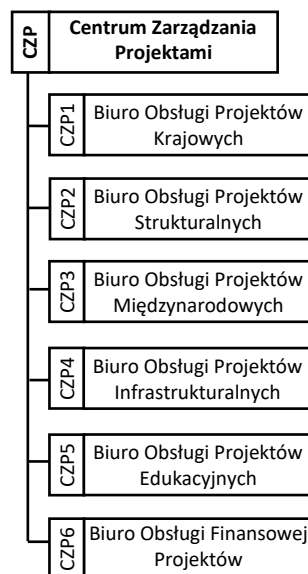

Schemat struktury organizacyjnej
 – podstawowe jednostki organizacyjne podlegające rektorowi

Schemat struktury organizacyjnej
 – komórki i jednostki organizacyjne podlegające rektorowi i prorektorom

Schemat struktury organizacyjnej

– komórki i jednostki organizacyjne podlegające rektorowi i prorektorom

Schemat struktury organizacyjnej
– pełnomocnicy rektora

Schemat struktury organizacyjnej
– komórki organizacyjne podlegające kanclerzowi i jego zastępcom