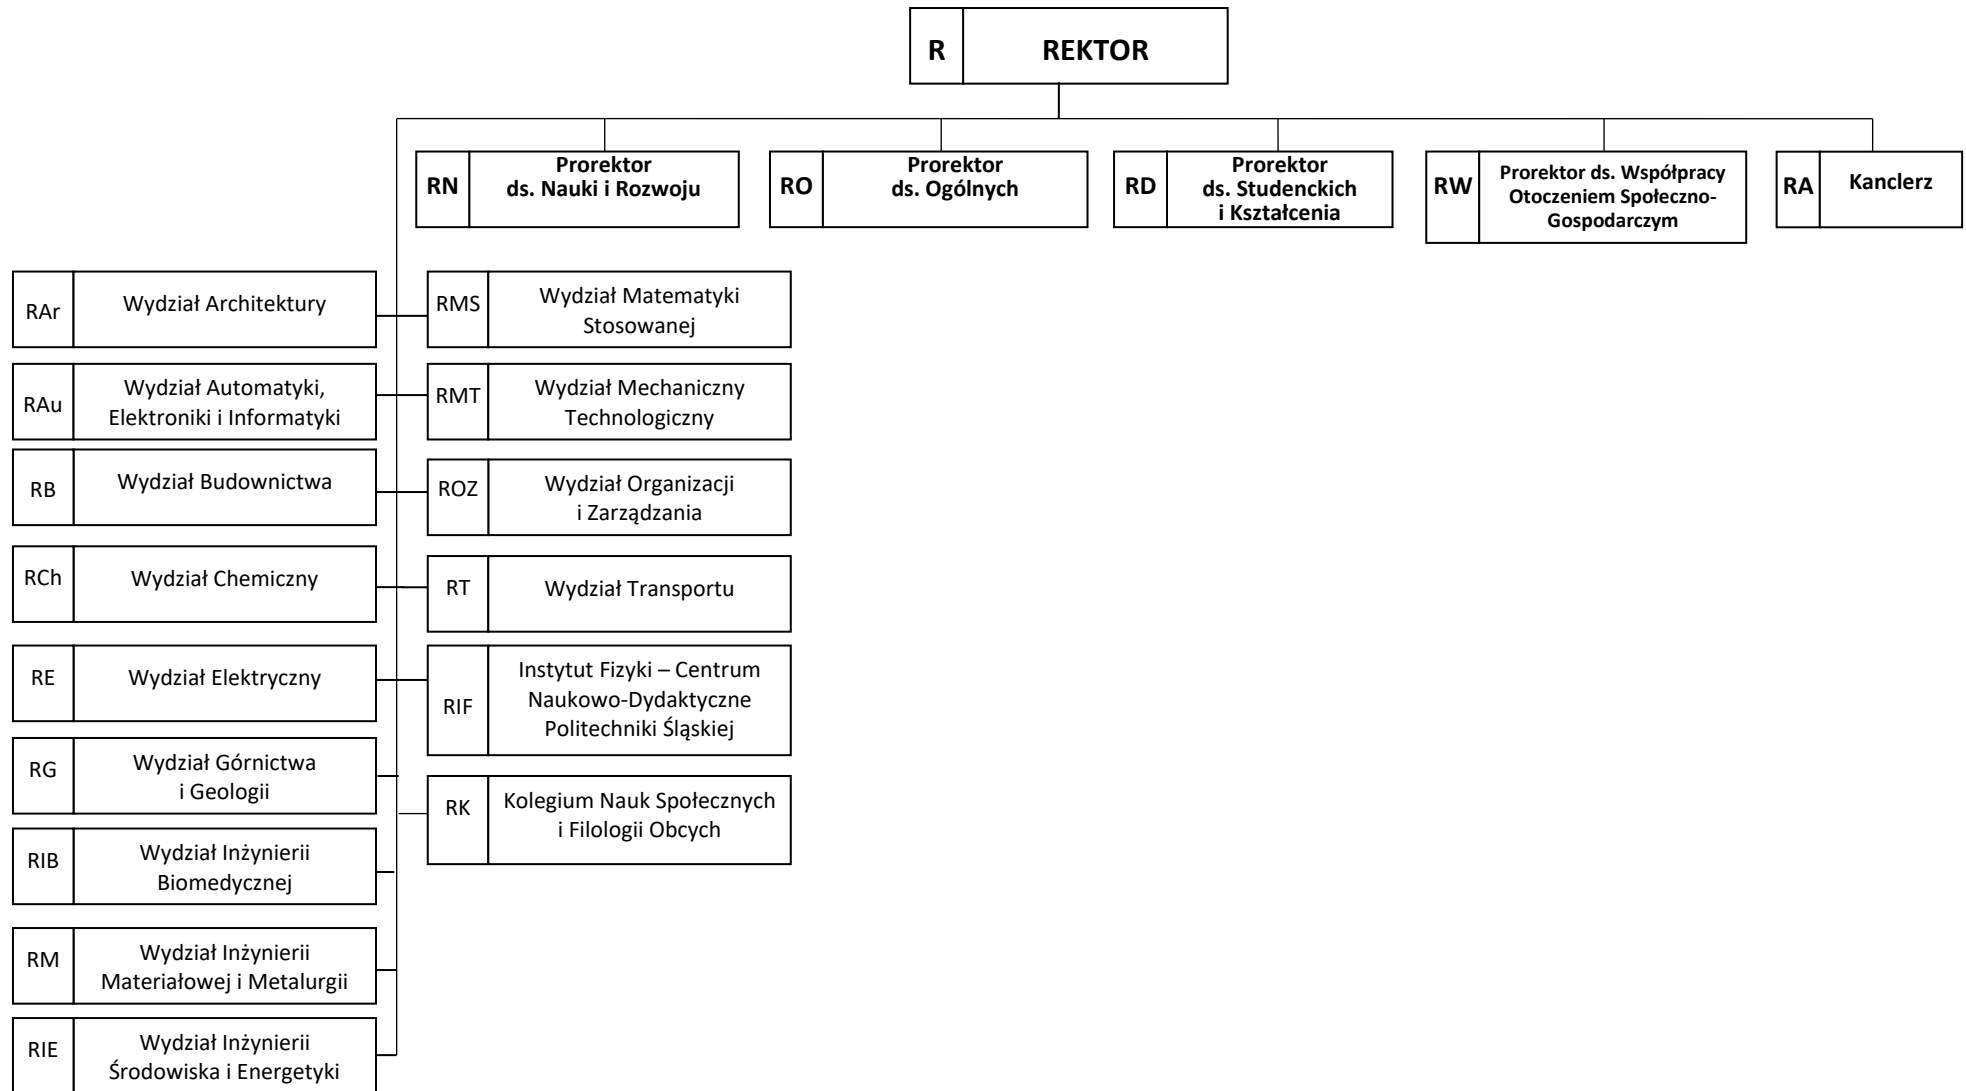

Schemat struktury organizacyjnej
 – podstawowe jednostki organizacyjne podlegające rektorowi

Schemat struktury organizacyjnej
 – komórki i jednostki organizacyjne podlegające rektorowi i prorektorom

Schemat struktury organizacyjnej

– komórki i jednostki organizacyjne podlegające rektorowi i prorektorom

Schemat struktury organizacyjnej
– pełnomocnicy rektora

Schemat struktury organizacyjnej
– komórki organizacyjne podlegające kanclerzowi i jego zastępcom