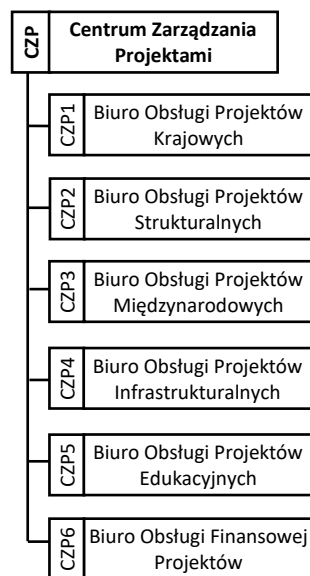

Schemat struktury organizacyjnej
 – podstawowe jednostki organizacyjne podlegające rektorowi

Schemat struktury organizacyjnej
– pełnomocnicy rektora

Schemat struktury organizacyjnej
– komórki organizacyjne podlegające kanclerzowi i jego zastępcom