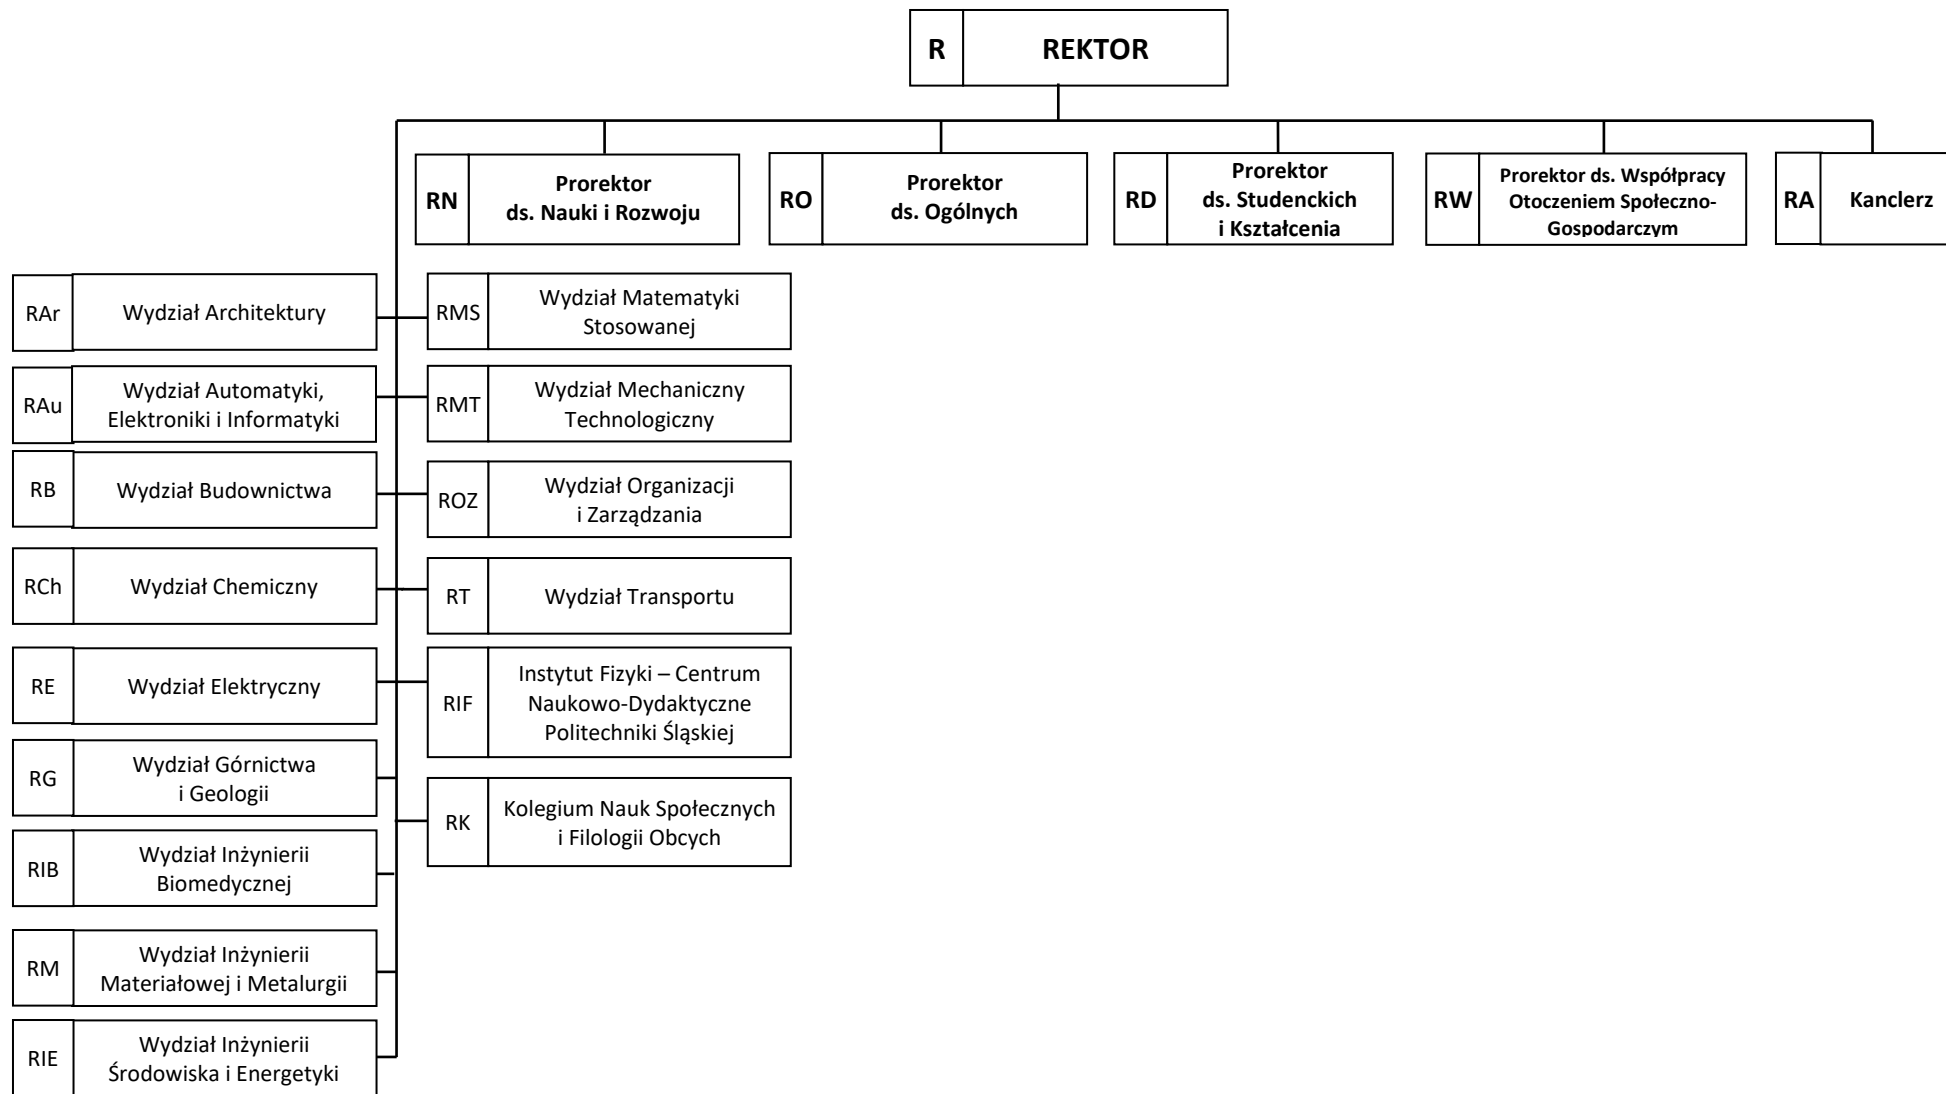

Schemat struktury organizacyjnej
 – podstawowe jednostki organizacyjne podlegające rektorowi

Schemat struktury organizacyjnej
– pełnomocnicy rektora

Schemat struktury organizacyjnej
– komórki organizacyjne podlegające kanclerzowi i jego zastępcom