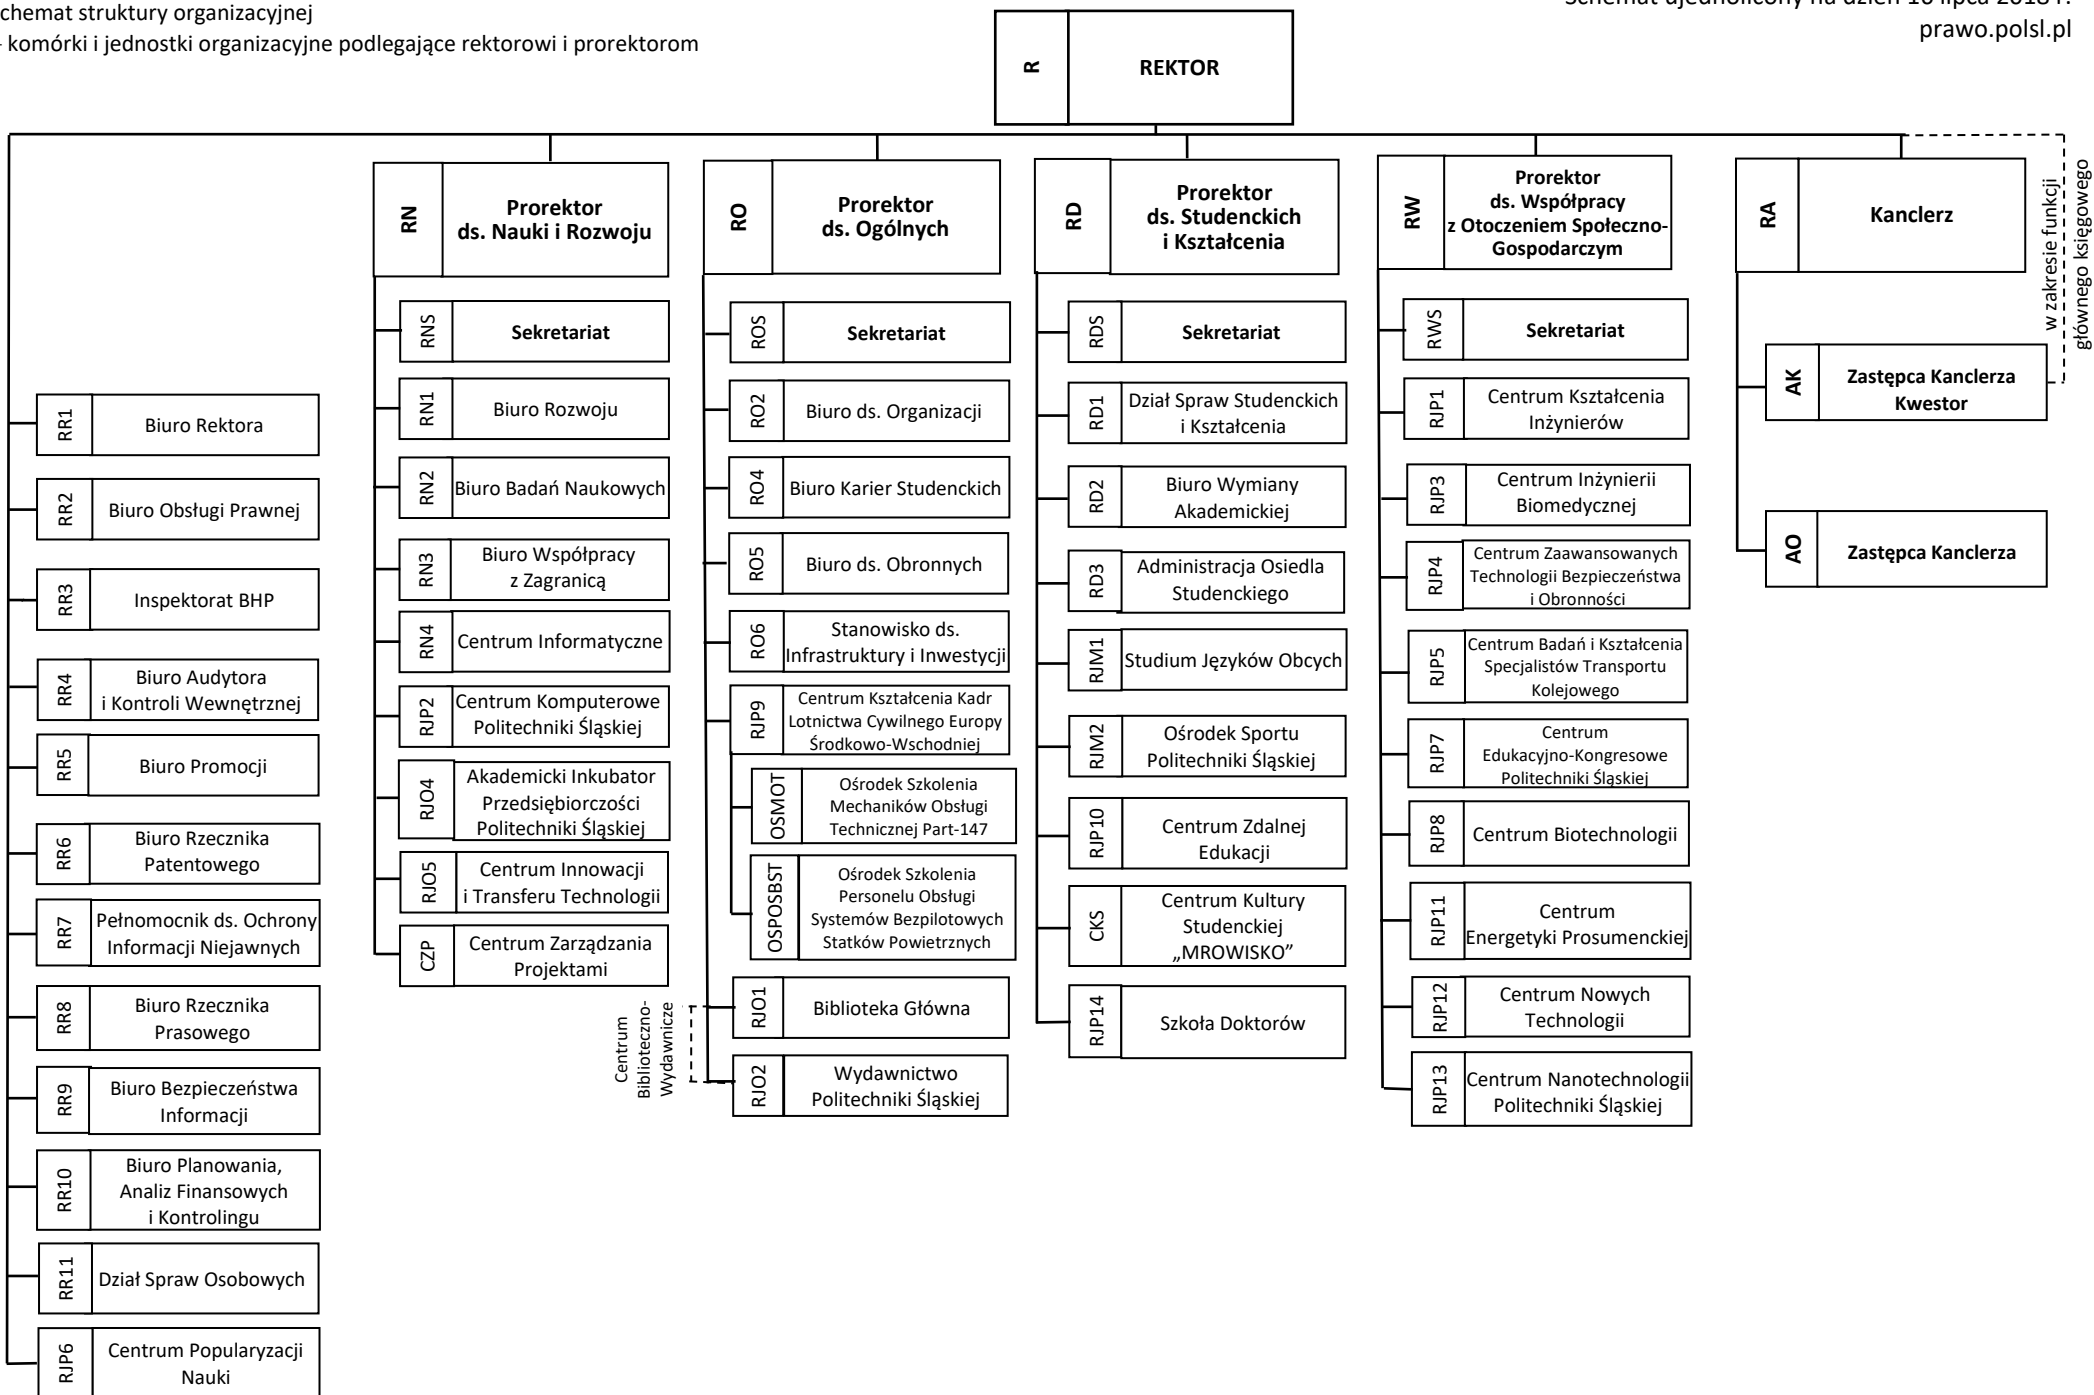

Schemat struktury organizacyjnej  
 – podstawowe jednostki organizacyjne podlegające rektorowi

Schemat struktury organizacyjnej  
– pełnomocnicy rektora

Schemat struktury organizacyjnej  
– komórki organizacyjne podlegające kanclerzowi i jego zastępcom