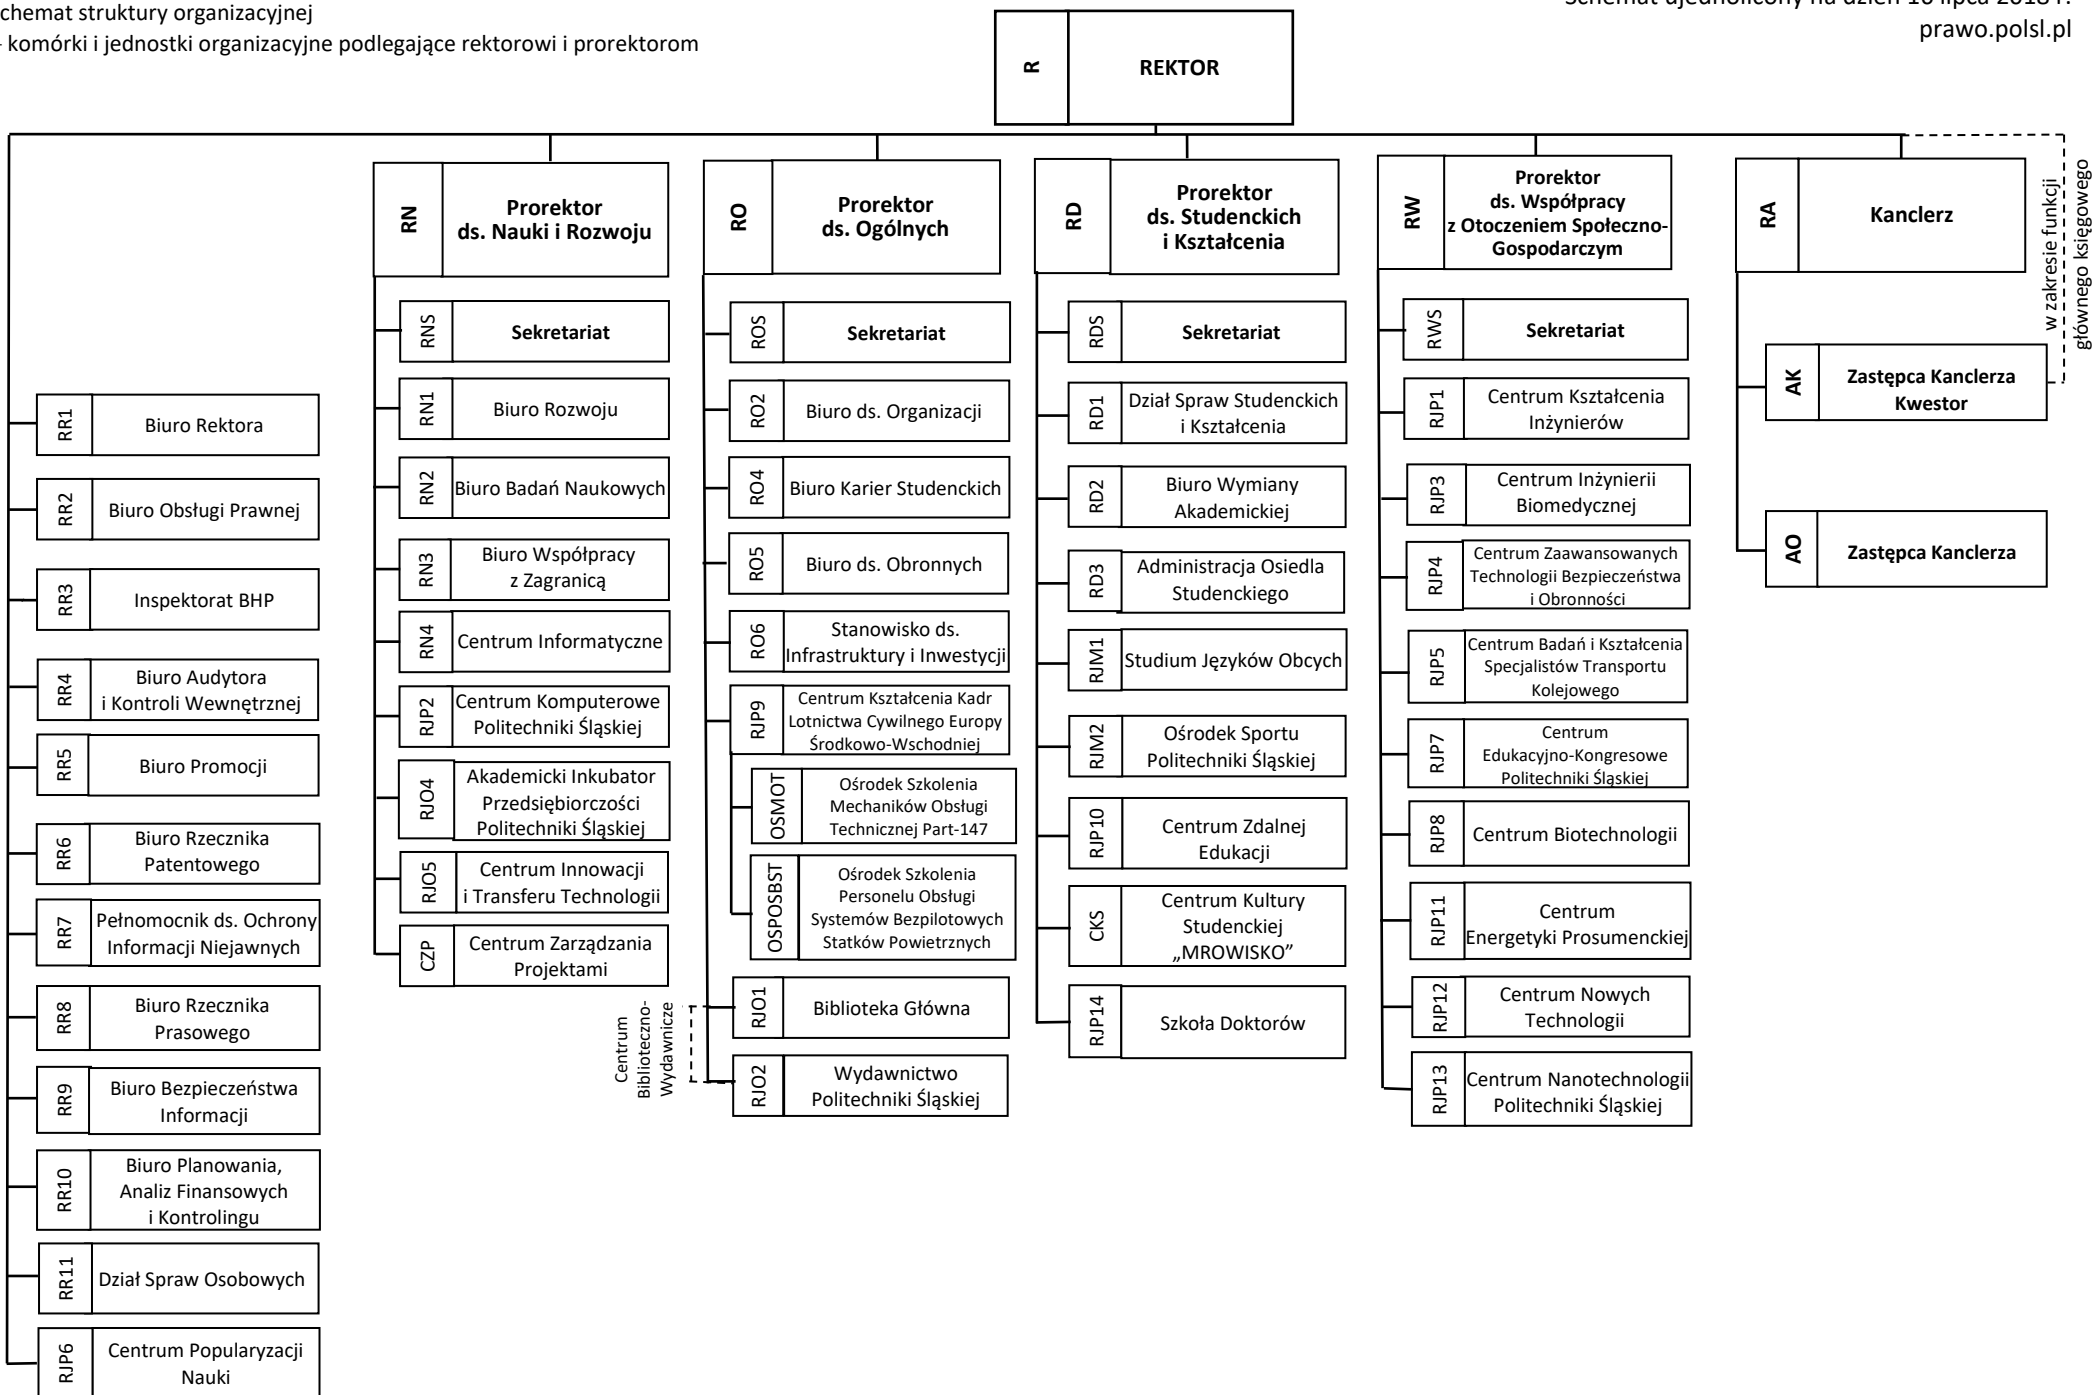

Schemat struktury organizacyjnej
 – podstawowe jednostki organizacyjne podlegające rektorowi

Schemat struktury organizacyjnej
– pełnomocnicy rektora

Schemat struktury organizacyjnej
– komórki organizacyjne podlegające kanclerzowi i jego zastępcom