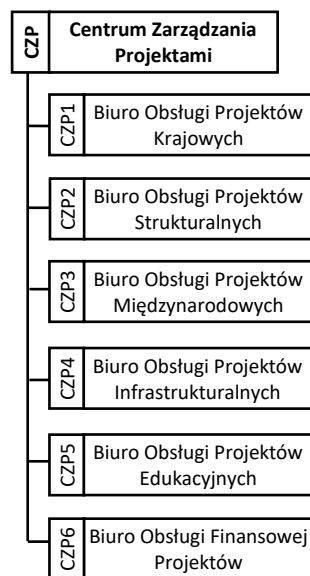

Schemat struktury organizacyjnej  
 – podstawowe jednostki organizacyjne podlegające rektorowi

Schemat struktury organizacyjnej  
– pełnomocnicy rektora

Schemat struktury organizacyjnej  
– komórki organizacyjne podlegające kanclerzowi i jego zastępcom