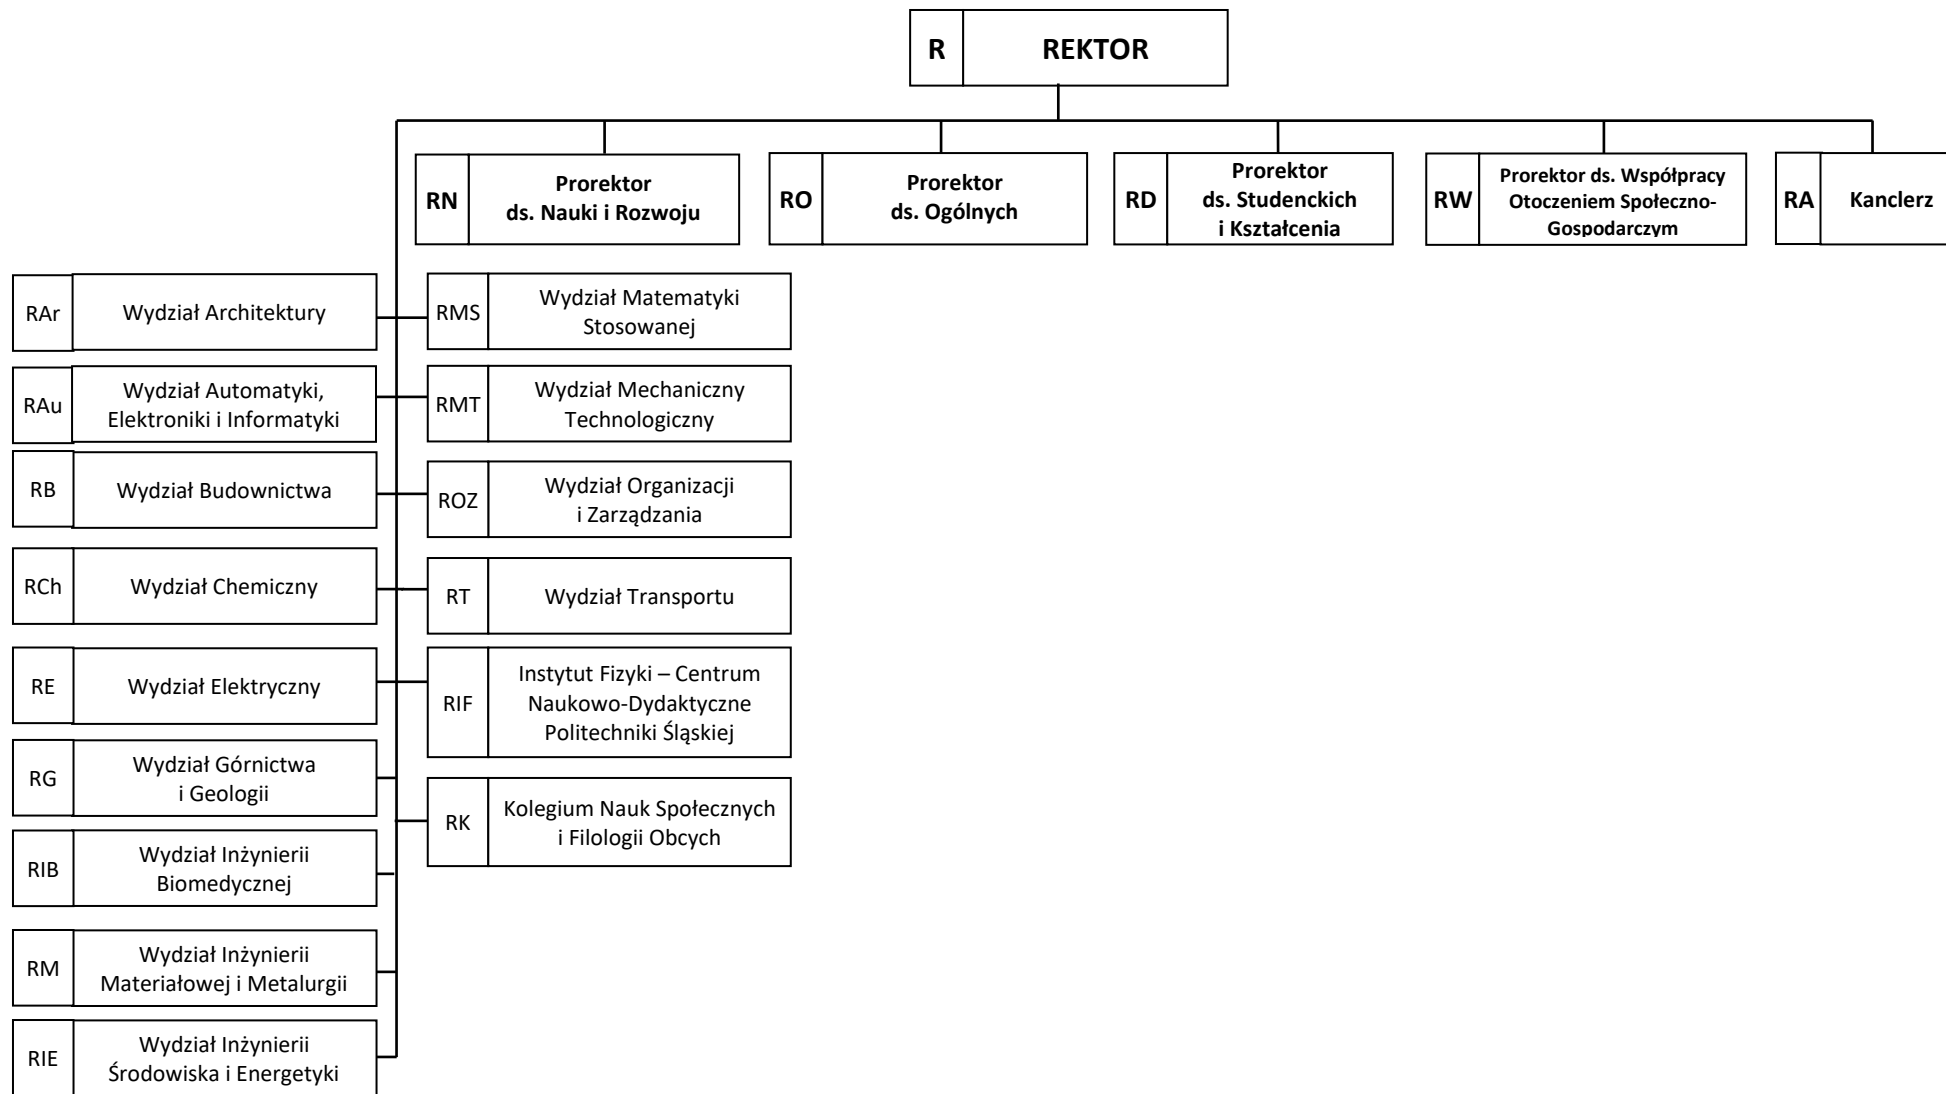

Schemat struktury organizacyjnej  
 – podstawowe jednostki organizacyjne podlegające rektorowi

Schemat struktury organizacyjnej  
– pełnomocnicy rektora

Schemat struktury organizacyjnej  
– komórki organizacyjne podlegające kanclerzowi i jego zastępcom