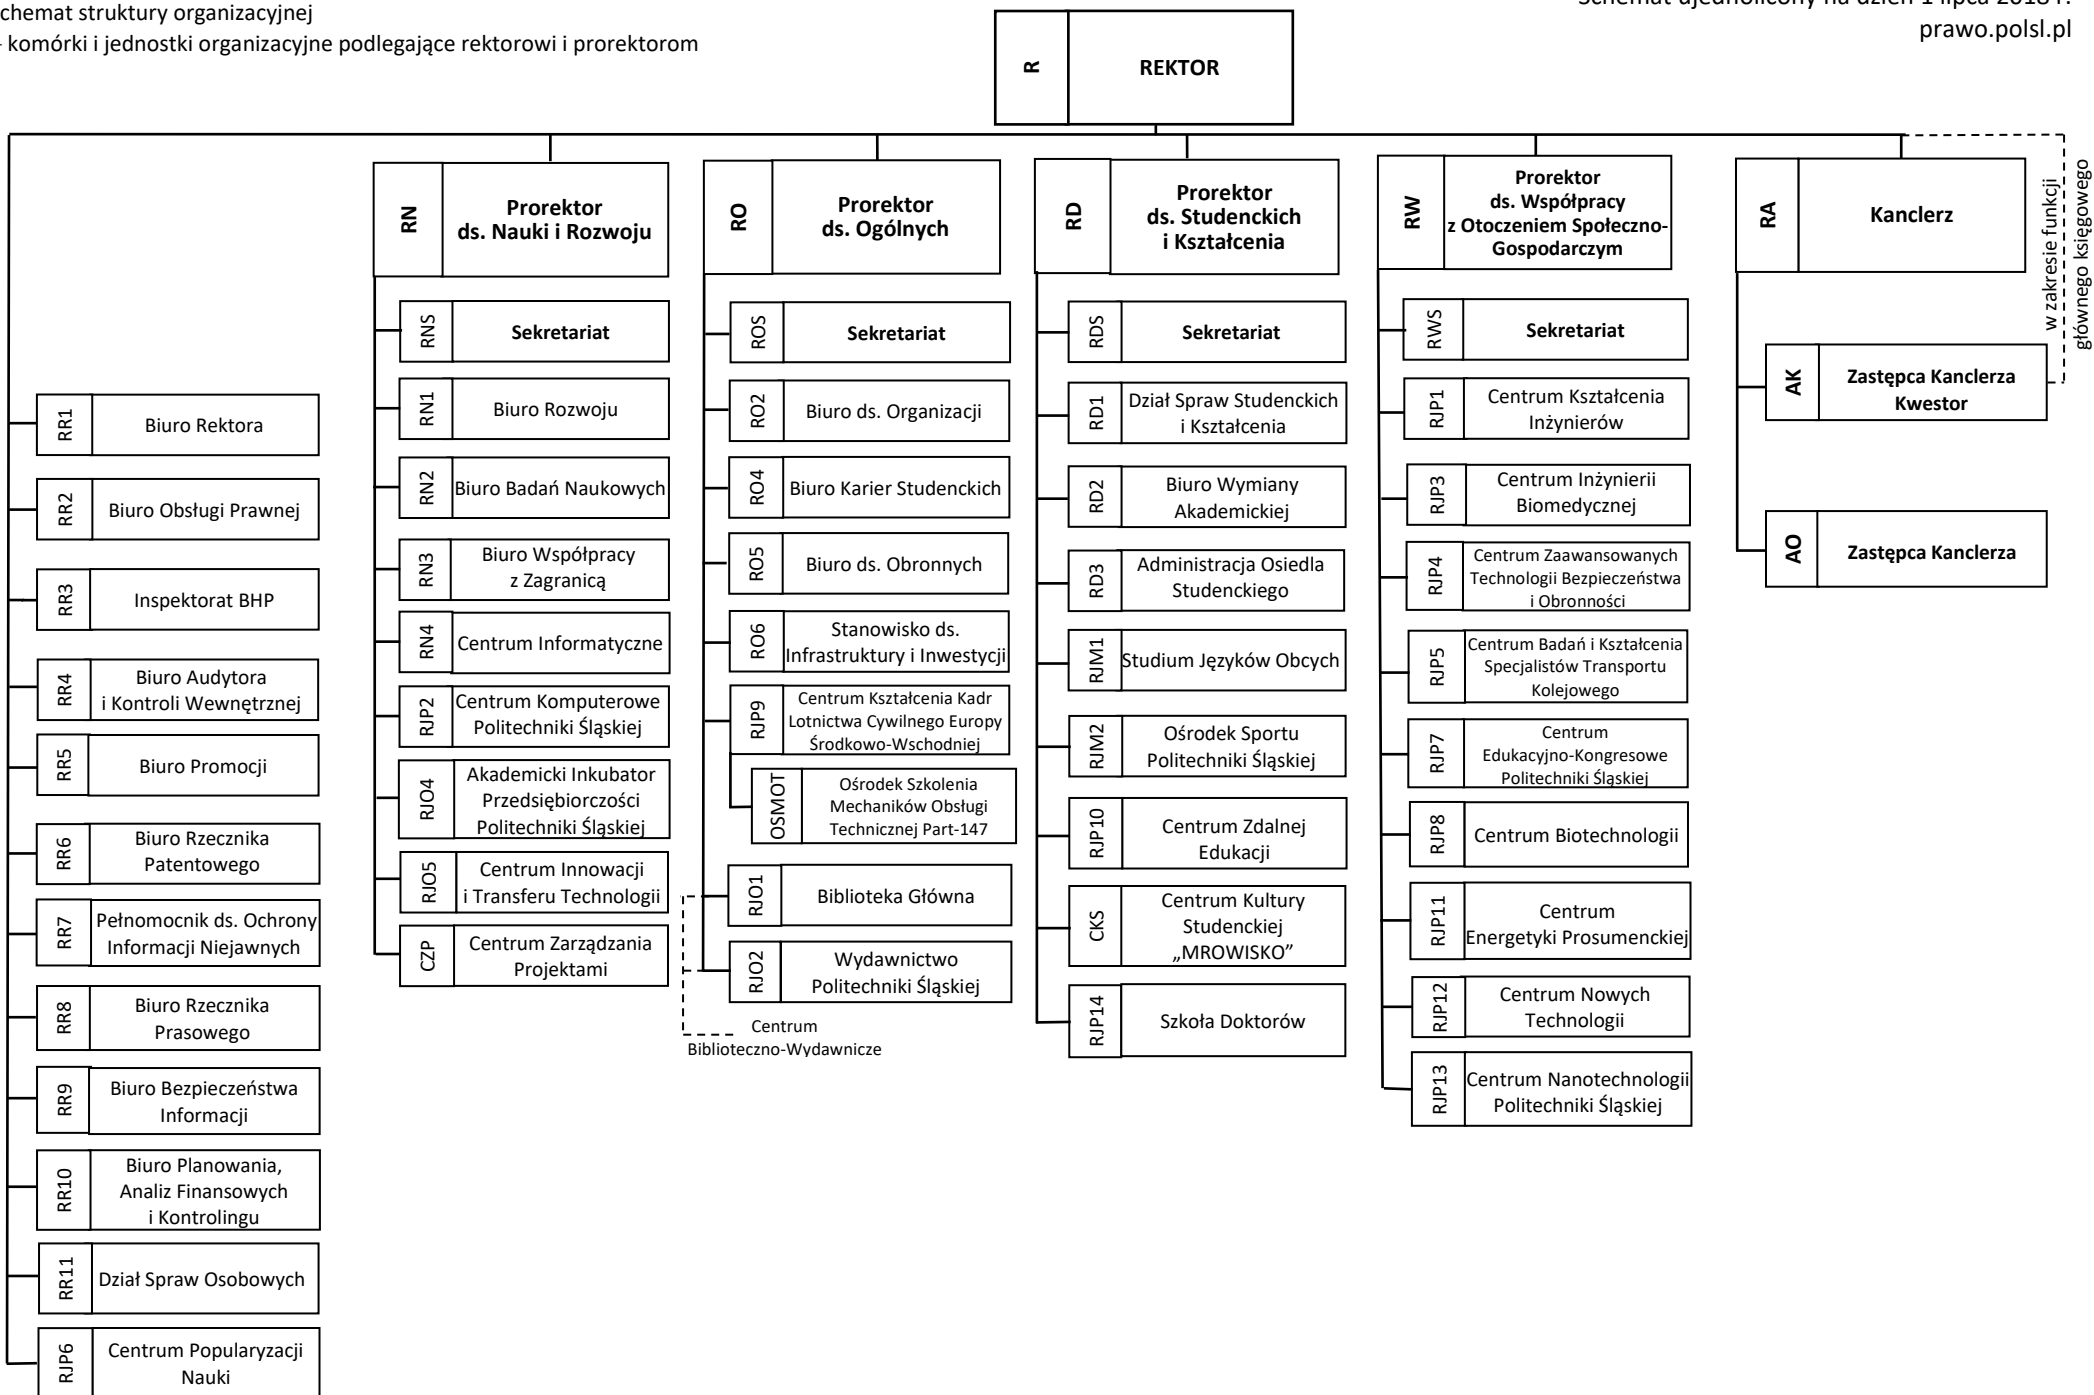

Schemat struktury organizacyjnej
 – podstawowe jednostki organizacyjne podlegające rektorowi

Schemat struktury organizacyjnej
– pełnomocnicy rektora

Schemat struktury organizacyjnej
– komórki organizacyjne podlegające kanclerzowi i jego zastępcom