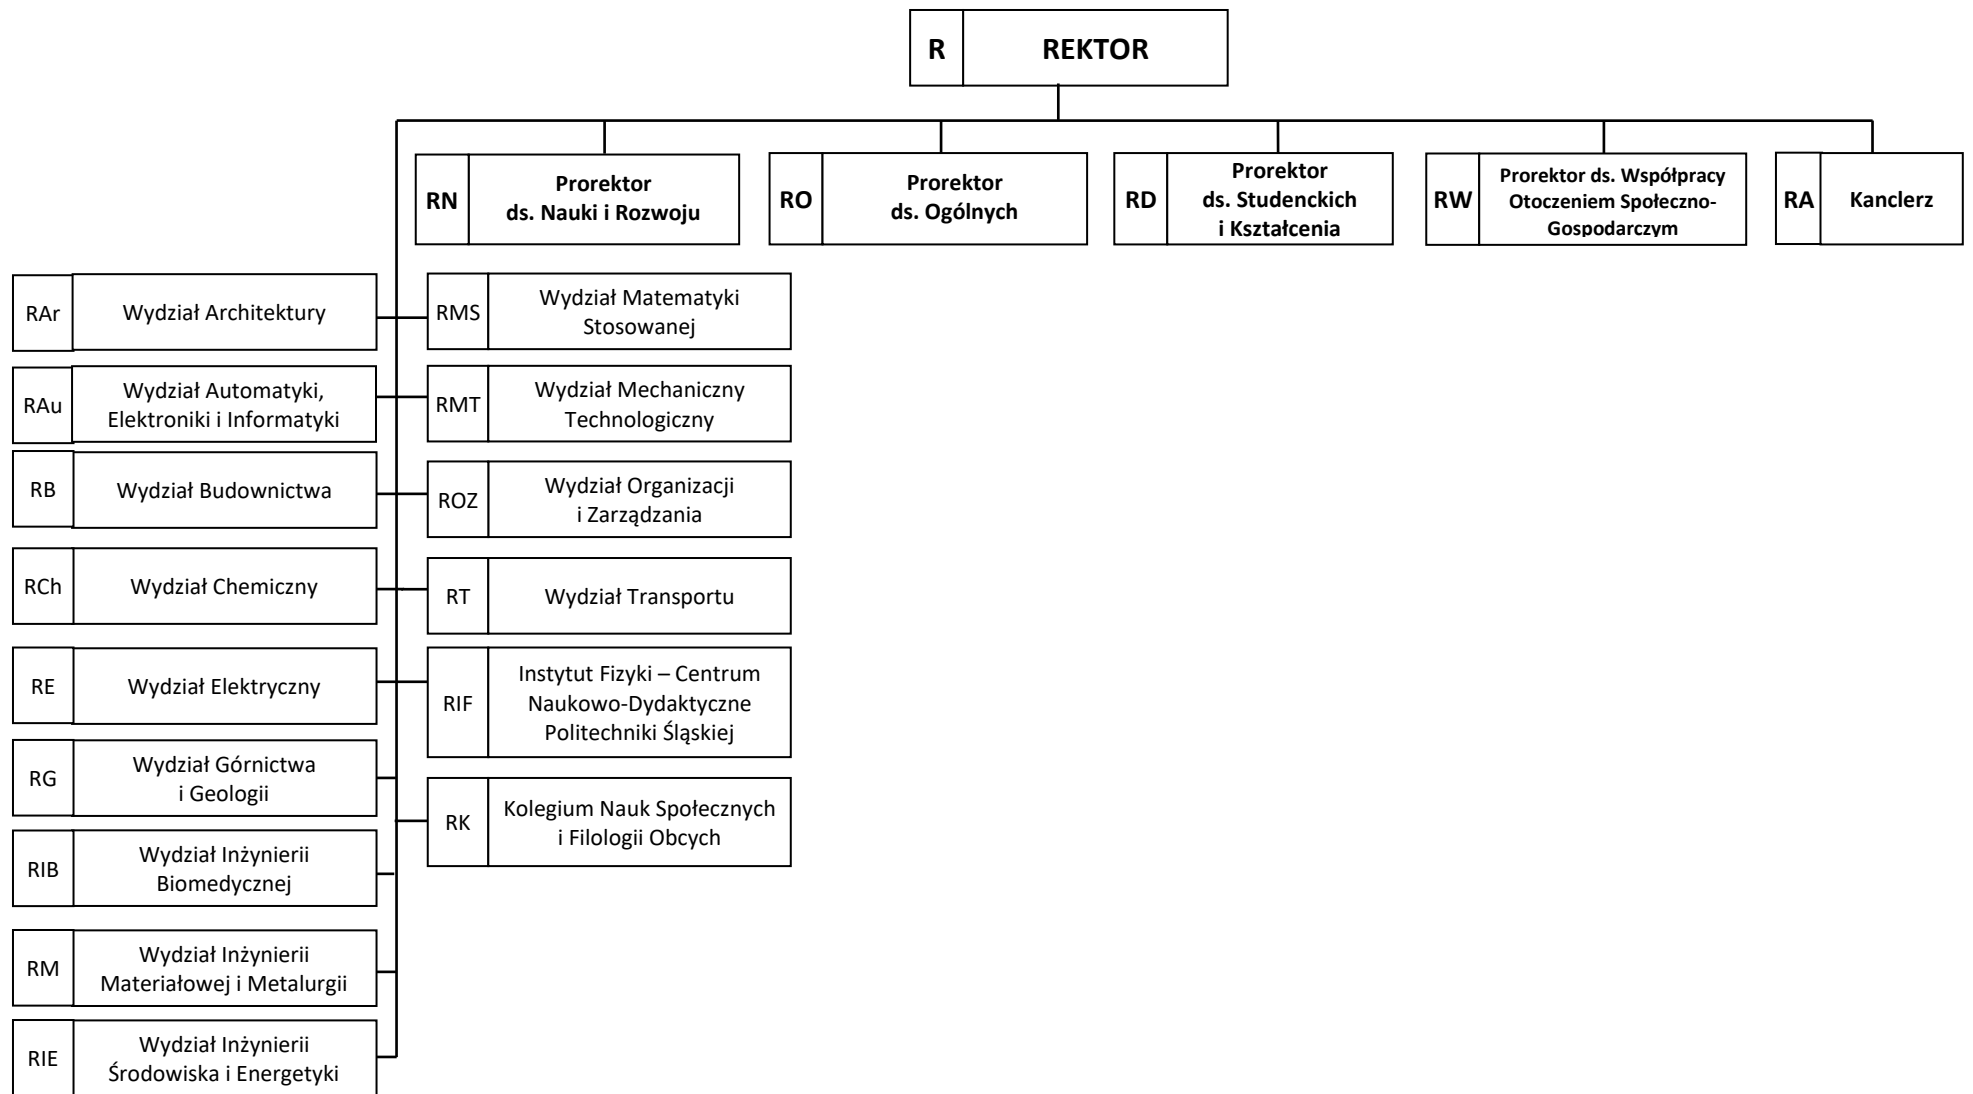

Schemat struktury organizacyjnej
 – podstawowe jednostki organizacyjne podlegające rektorowi

Schemat struktury organizacyjnej
– pełnomocnicy rektora

Schemat struktury organizacyjnej
– komórki organizacyjne podlegające kanclerzowi i jego zastępcom