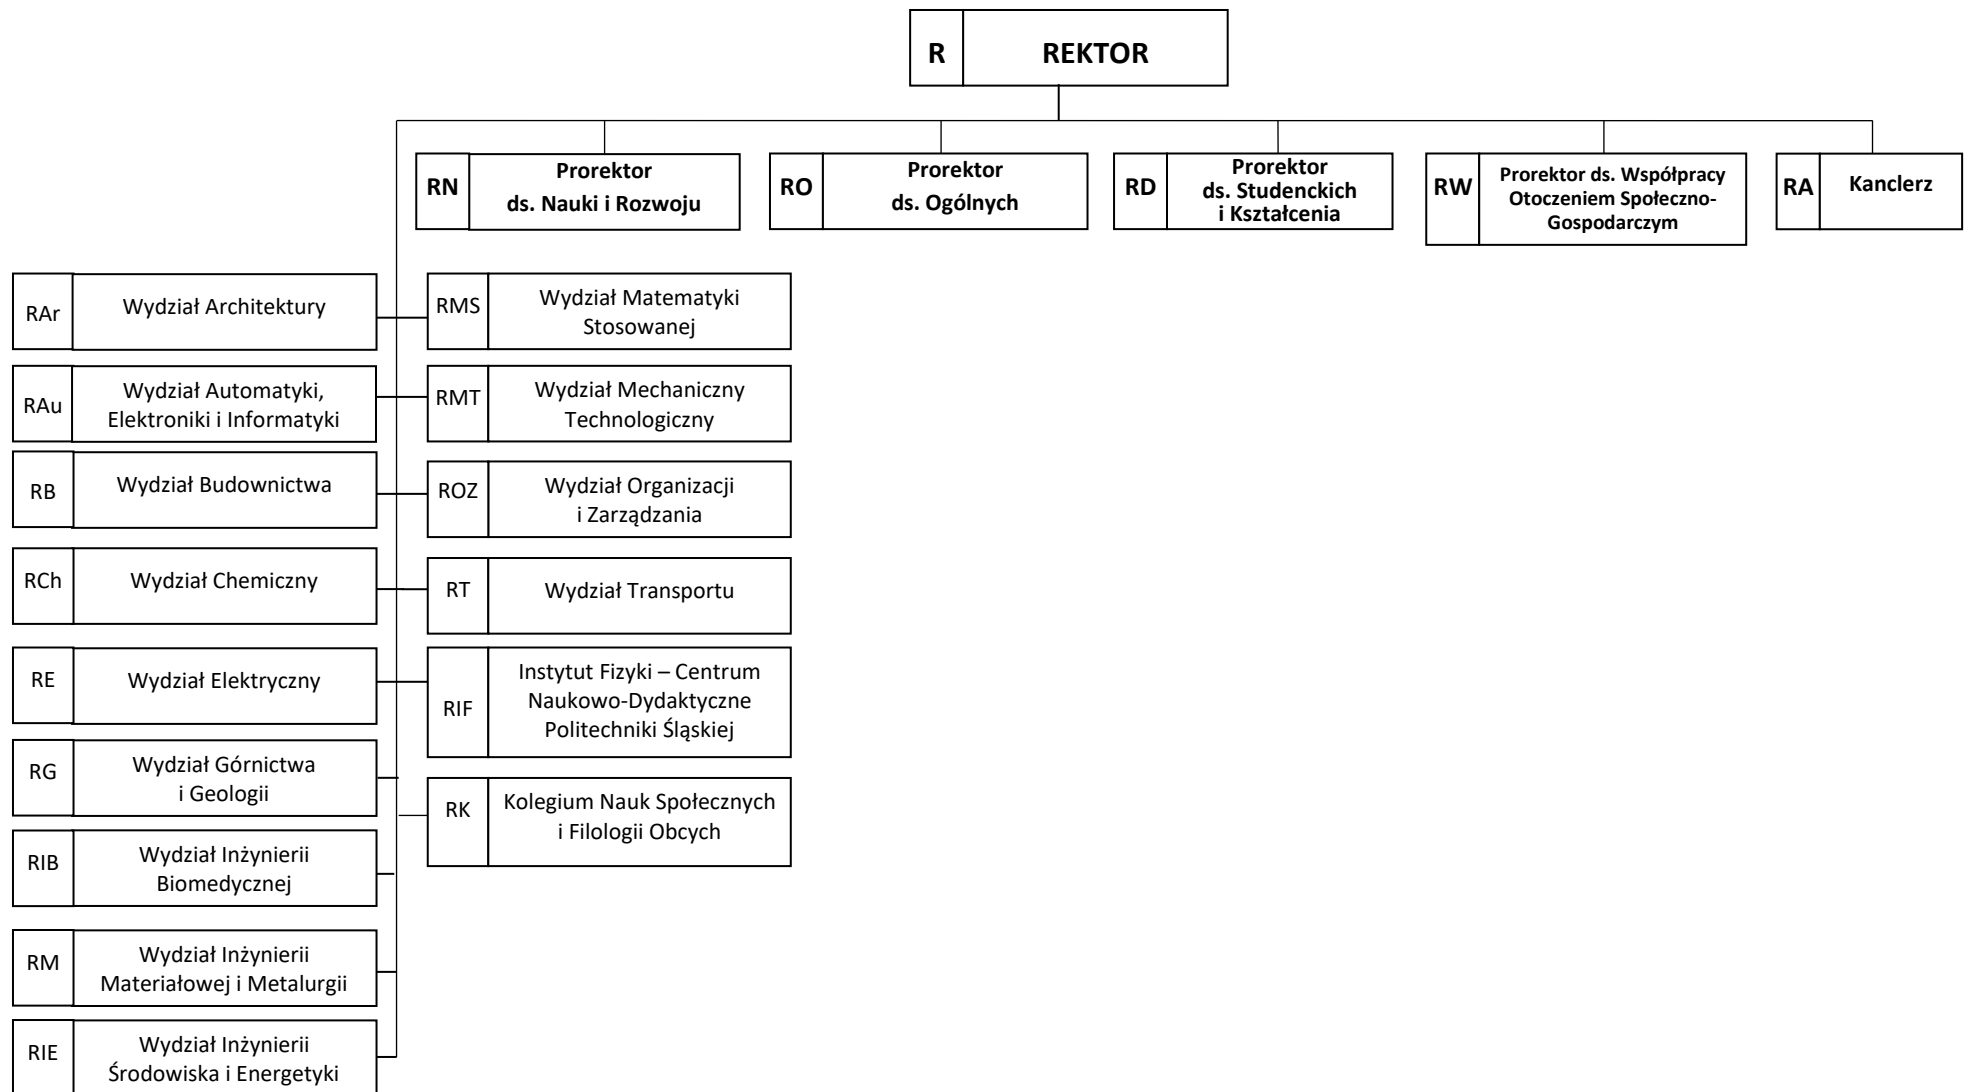

Schemat struktury organizacyjnej
 – podstawowe jednostki organizacyjne podlegające rektorowi

Schemat struktury organizacyjnej
– pełnomocnicy rektora

Schemat struktury organizacyjnej
– komórki organizacyjne podlegające kanclerzowi i jego zastępcom