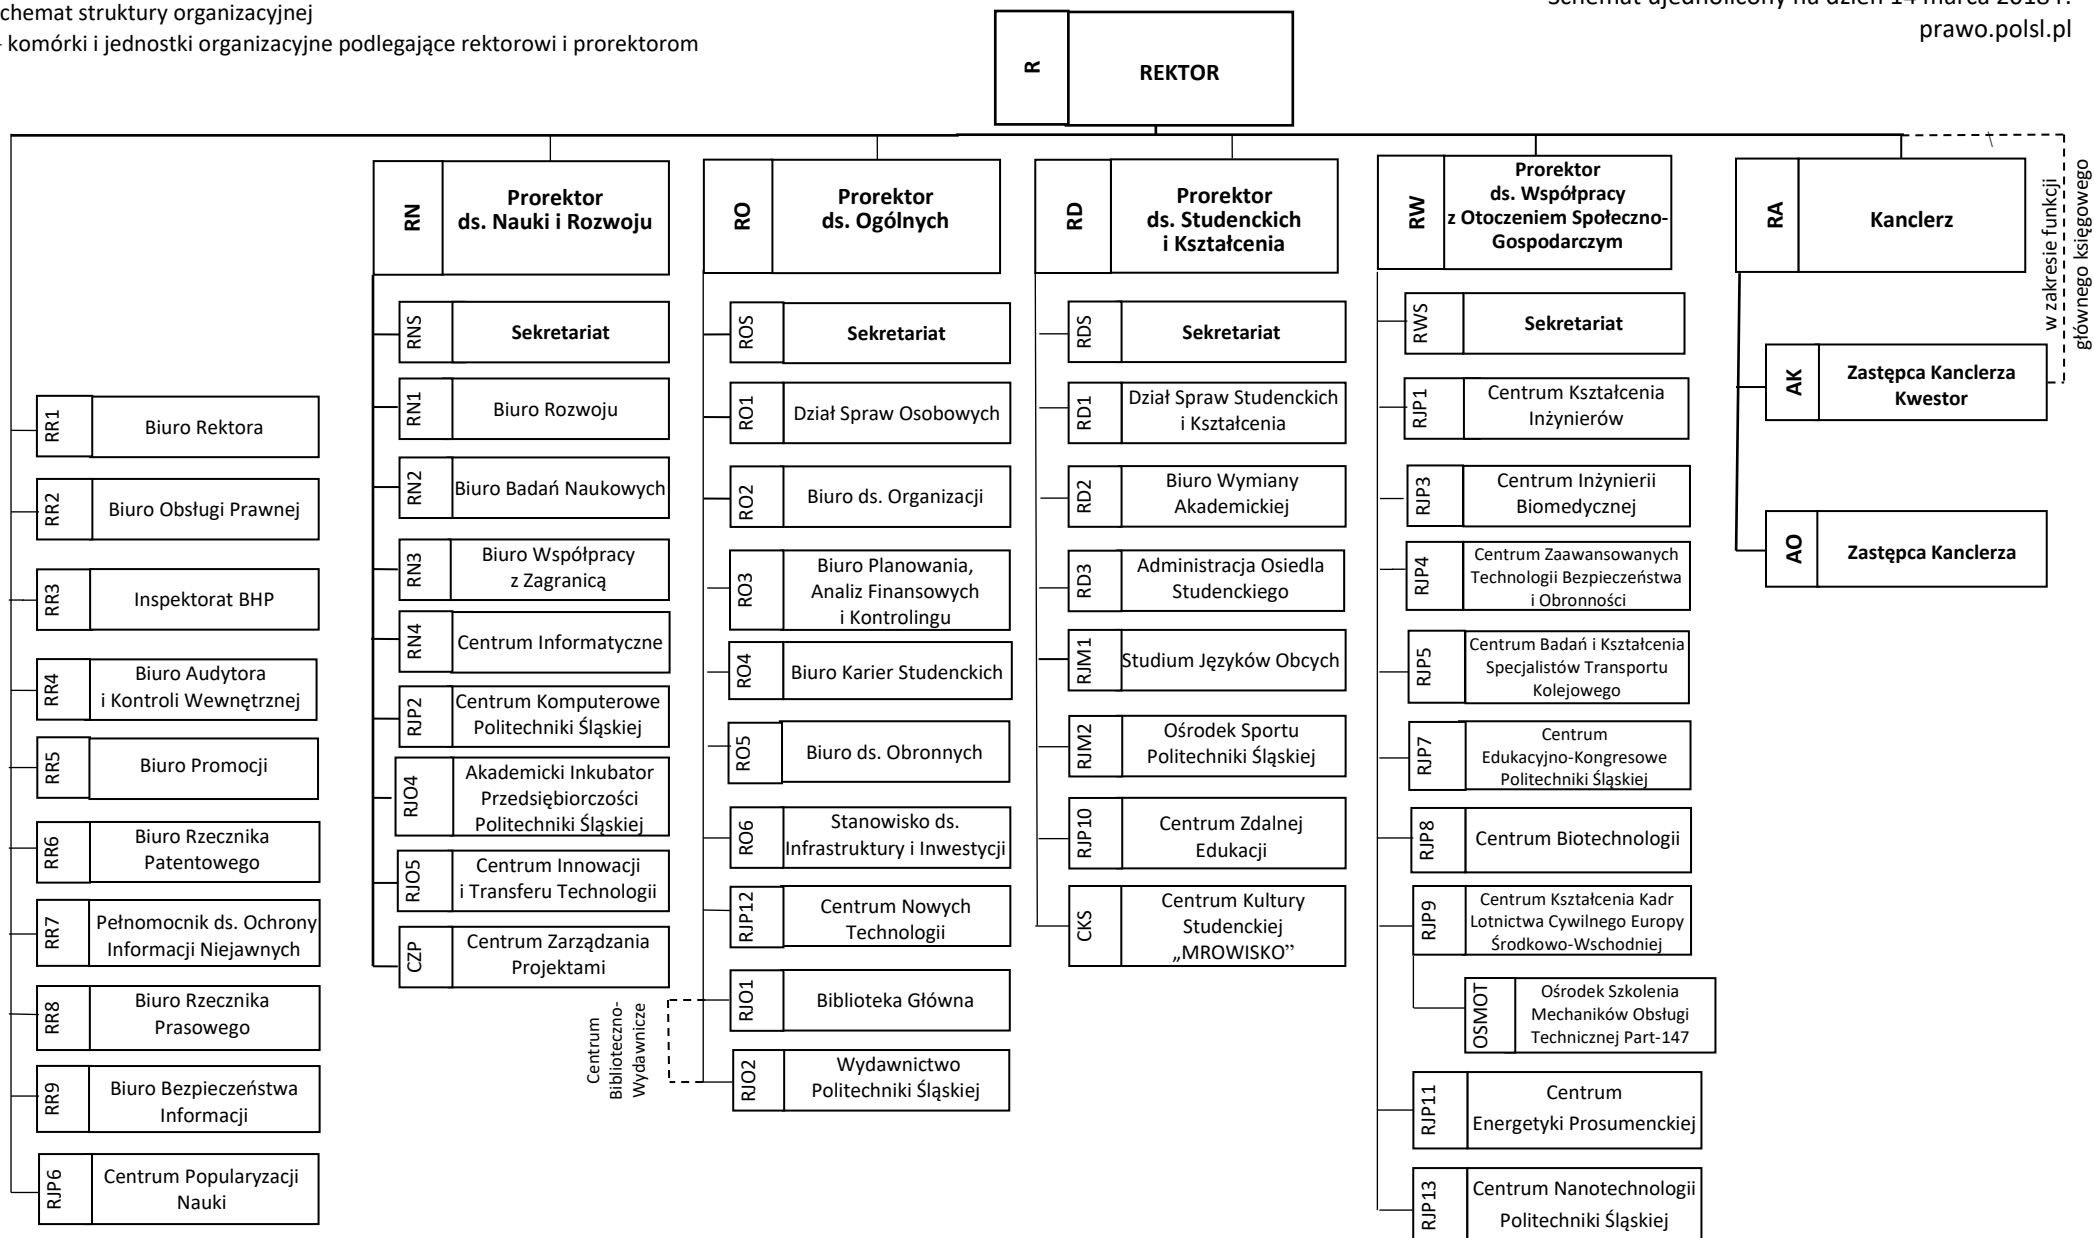

Schemat struktury organizacyjnej
 – podstawowe jednostki organizacyjne podlegające rektorowi

Schemat struktury organizacyjnej
– pełnomocnicy rektora

Schemat struktury organizacyjnej
– komórki organizacyjne podlegające kanclerzowi i jego zastępcom