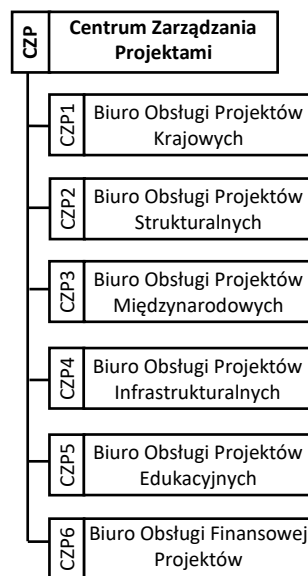

Schemat struktury organizacyjnej
 – podstawowe jednostki organizacyjne podlegające rektorowi

Schemat struktury organizacyjnej
– pełnomocnicy rektora

Schemat struktury organizacyjnej
– komórki organizacyjne podlegające kanclerzowi i jego zastępcom