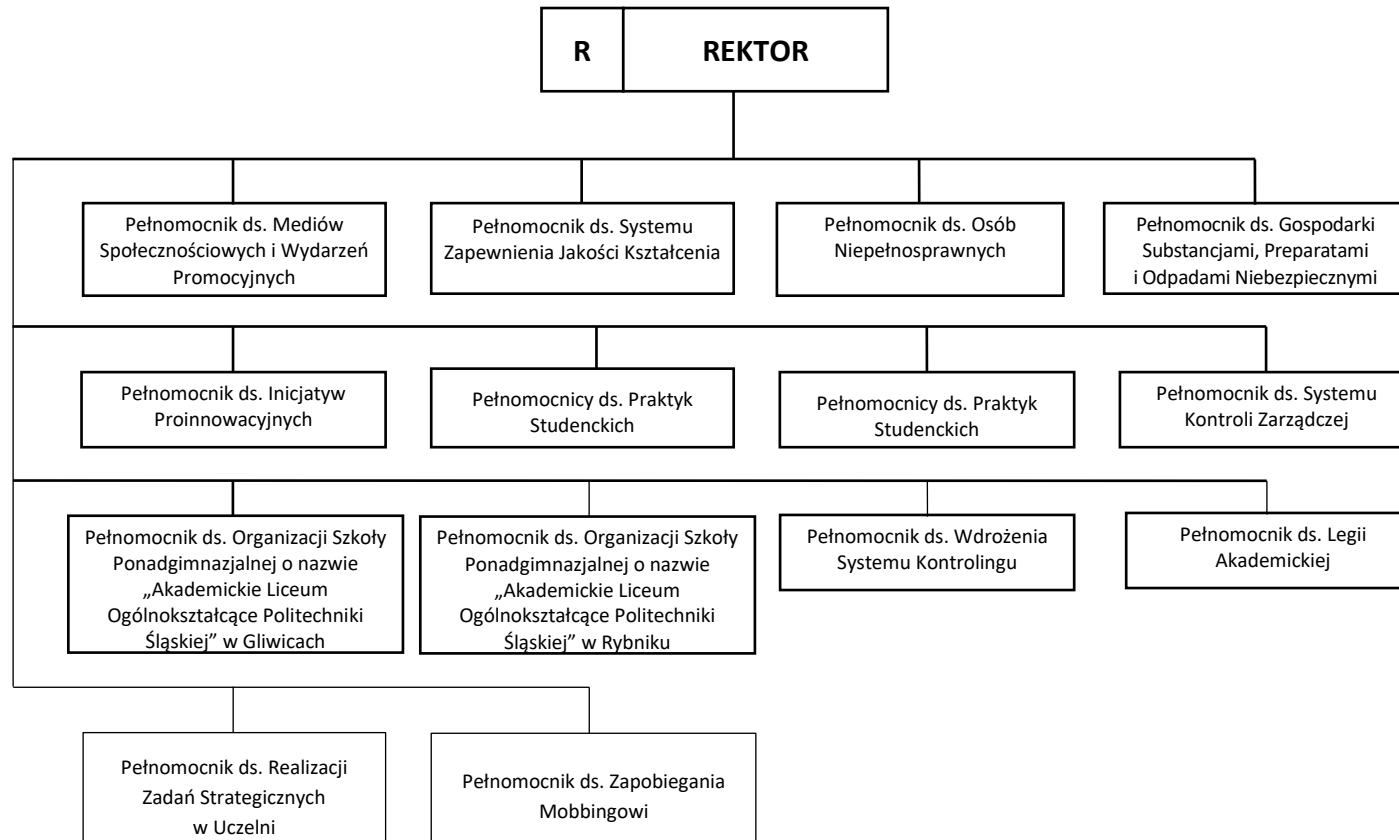

Schemat struktury organizacyjnej
 – podstawowe jednostki organizacyjne podlegające rektorowi

Schemat struktury organizacyjnej
– pełnomocnicy rektora

Schemat struktury organizacyjnej
– komórki organizacyjne podlegające kanclerzowi i jego zastępcom