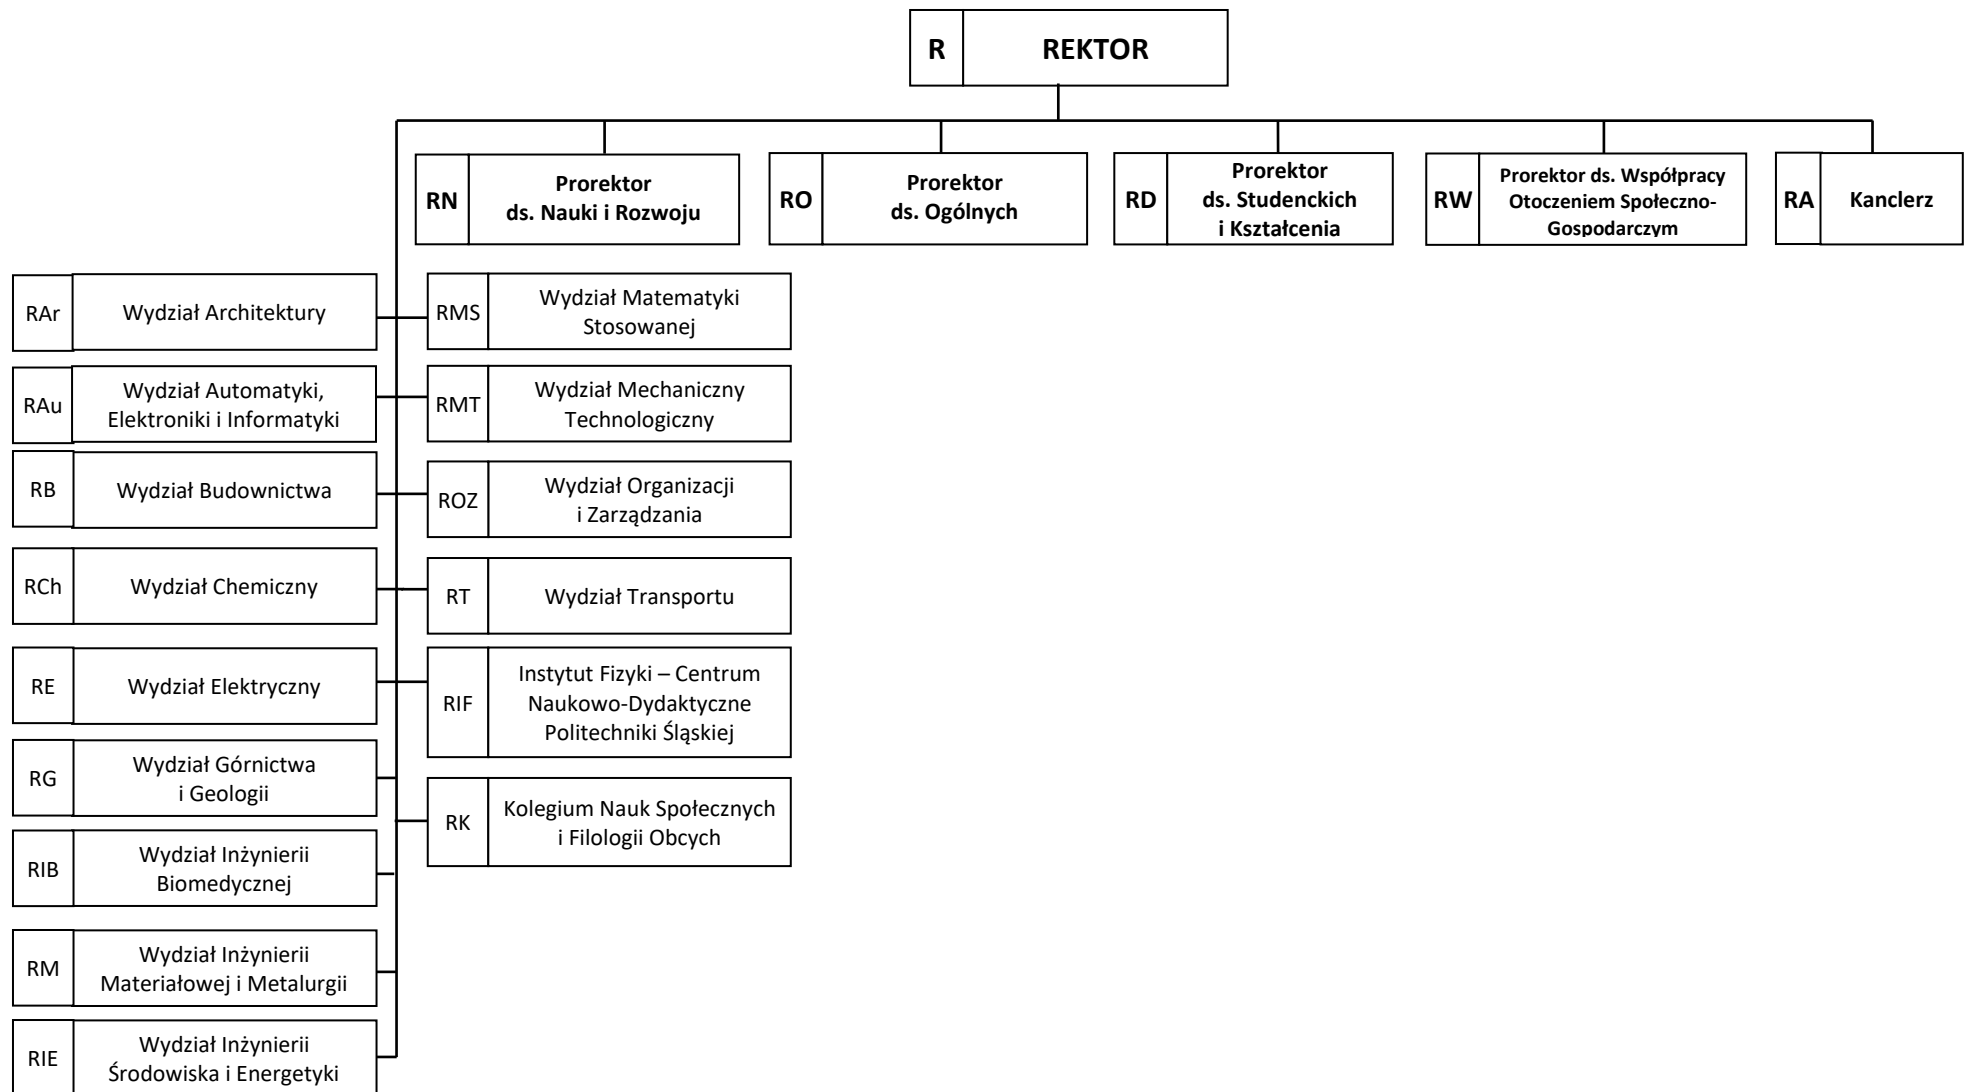

Schemat struktury organizacyjnej
 – podstawowe jednostki organizacyjne podlegające rektorowi

Schemat struktury organizacyjnej
– pełnomocnicy rektora

Schemat struktury organizacyjnej
– komórki organizacyjne podlegające kanclerzowi i jego zastępcom