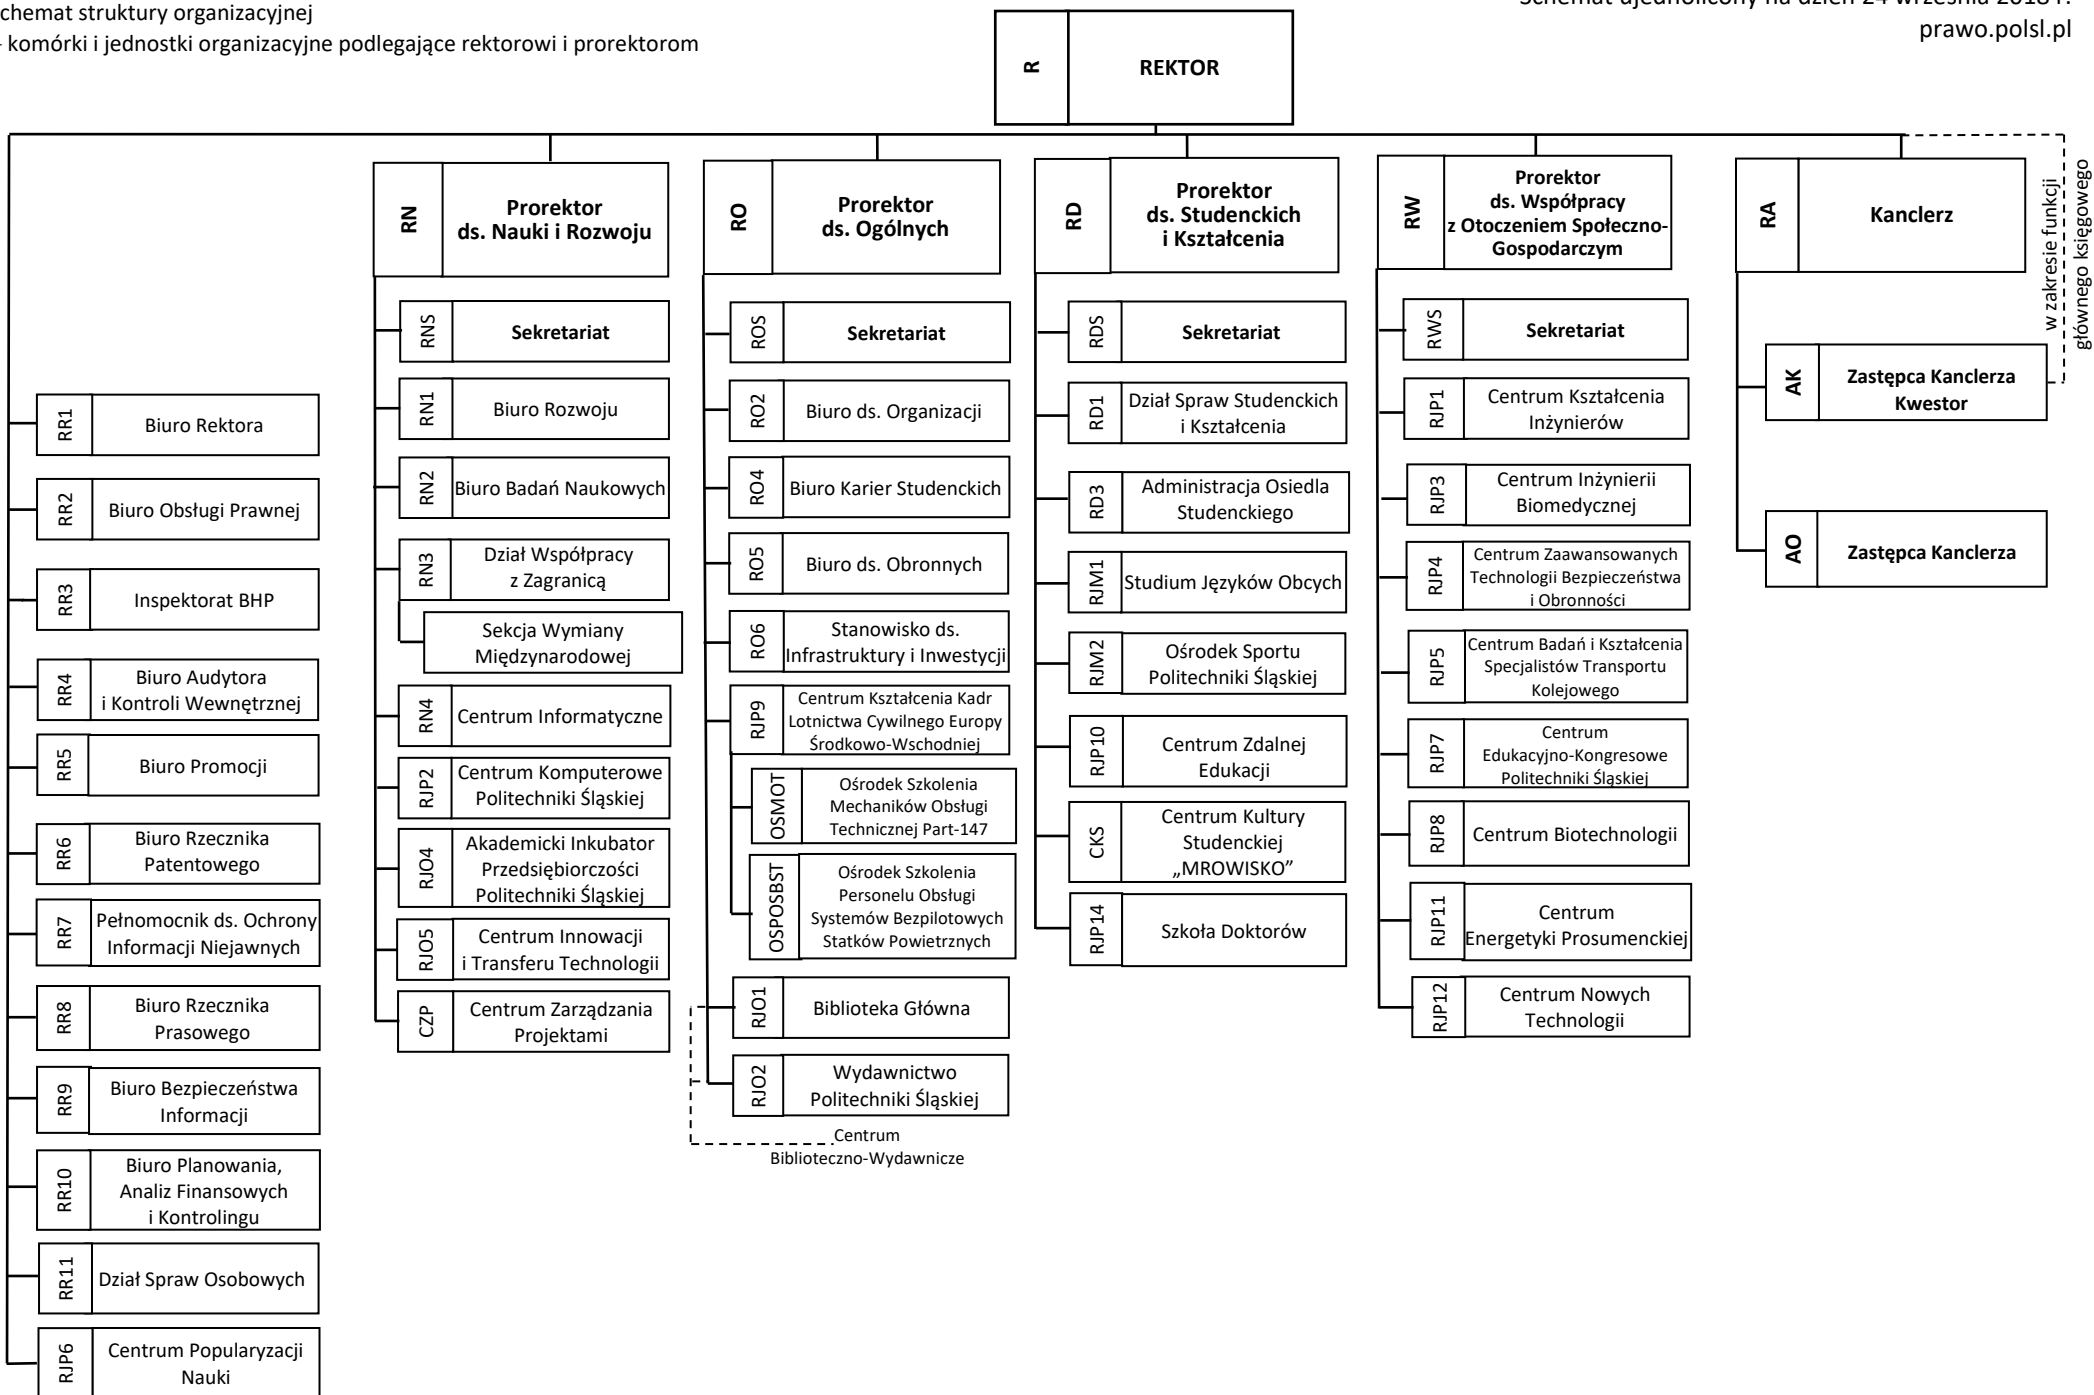

Schemat struktury organizacyjnej
 – podstawowe jednostki organizacyjne podlegające rektorowi

Schemat struktury organizacyjnej
– pełnomocnicy rektora

Schemat struktury organizacyjnej
– komórki organizacyjne podlegające kanclerzowi i jego zastępcom