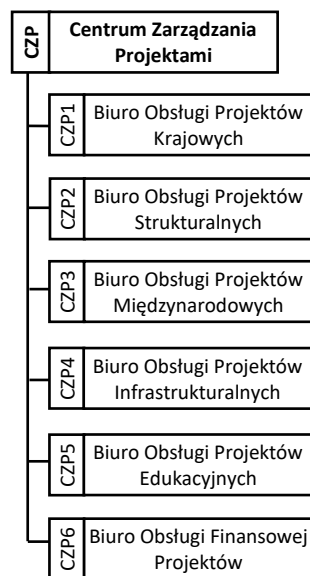

Schemat struktury organizacyjnej
 – podstawowe jednostki organizacyjne podlegające rektorowi

Schemat struktury organizacyjnej
– pełnomocnicy rektora

Schemat struktury organizacyjnej
– komórki organizacyjne podlegające kanclerzowi i jego zastępcom