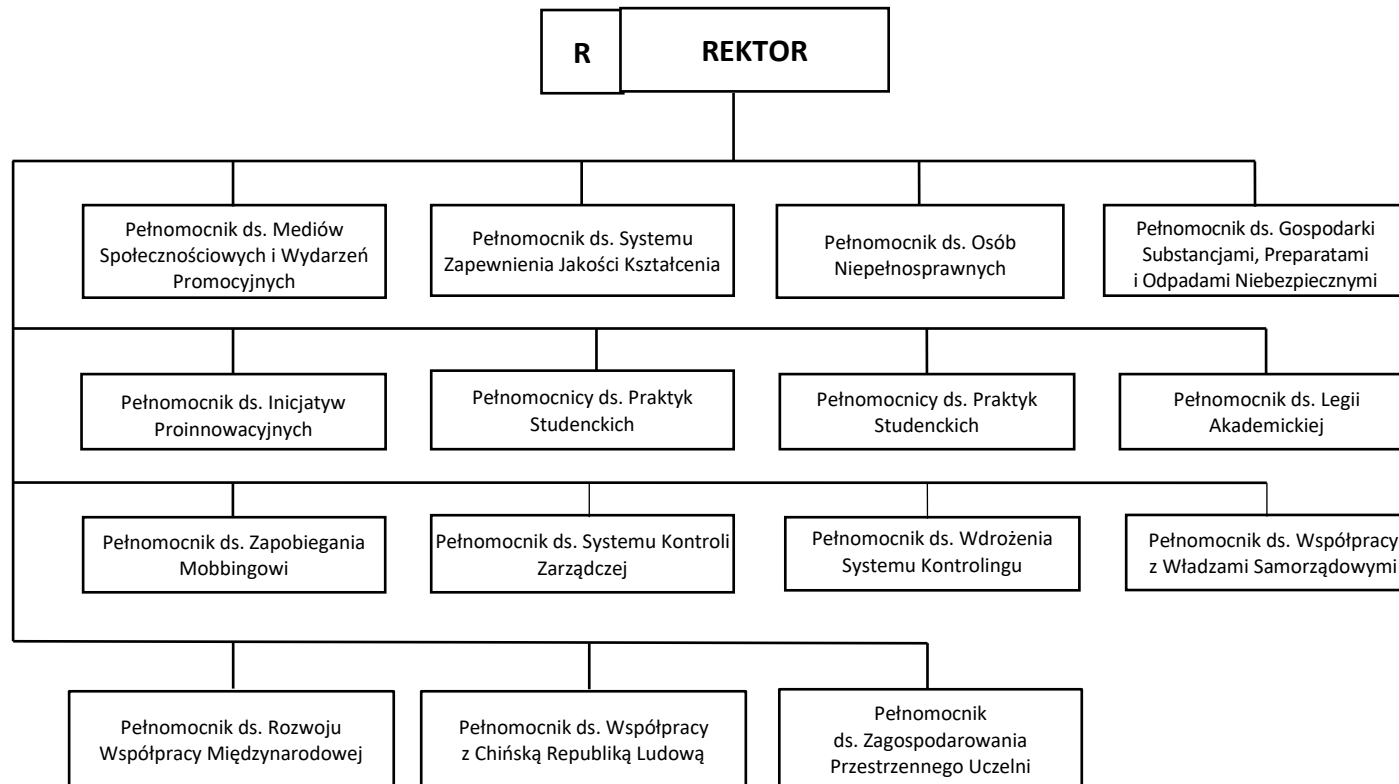

Schemat struktury organizacyjnej
 – podstawowe jednostki organizacyjne podlegające rektorowi

Schemat struktury organizacyjnej
– pełnomocnicy rektora

Schemat struktury organizacyjnej
– komórki organizacyjne podlegające kanclerzowi i jego zastępcom